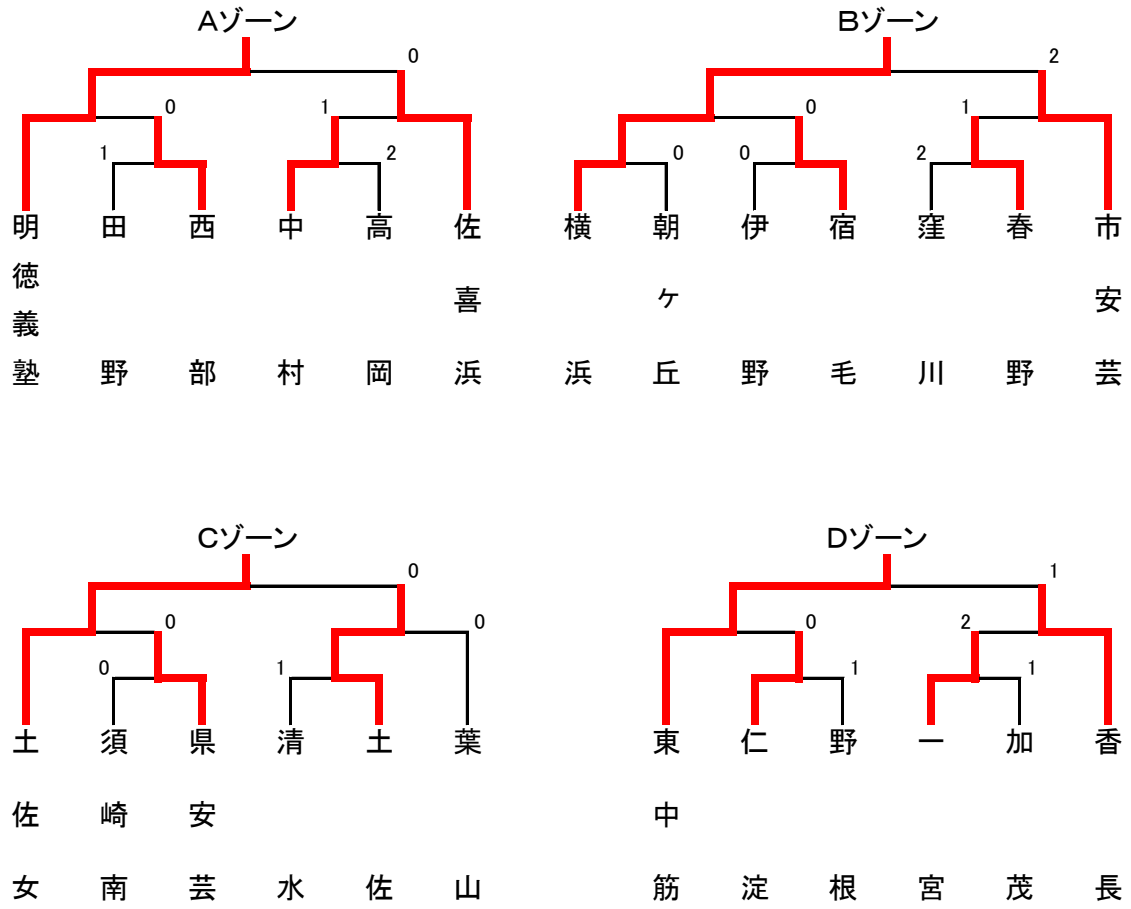

県体団体トーナメント(男子) 27チーム

4校リーグ

男 子	A 明徳義塾	B 高知	C 旭	D 北陵	勝 数	負 数	順 位
A 明徳義塾	/	3-0	3-0	3-0	3	0	1
B 高知	0-3	/	0-3	2-3	0	3	4
C 旭	0-3	3-0	/	3-1	2	1	2
D 北陵	0-3	3-2	1-3	/	1	2	3

県体団体トーナメント(女子) 25チーム

4 校 リ ー グ

女 子	A 明德義塾	B 横浜	C 土佐女子	D 東中筋	勝 数	負 数	順 位
A 明德義塾		3-0	3-0	3-0	3	0	1
B 横浜	0-3		0-3	3-2	1	2	3
C 土佐女子	0-3	3-0		3-0	2	1	2
D 東中筋	0-3	2-3	0-3		0	3	4

(卓球男子シングルス)

(卓球女子シングルス)