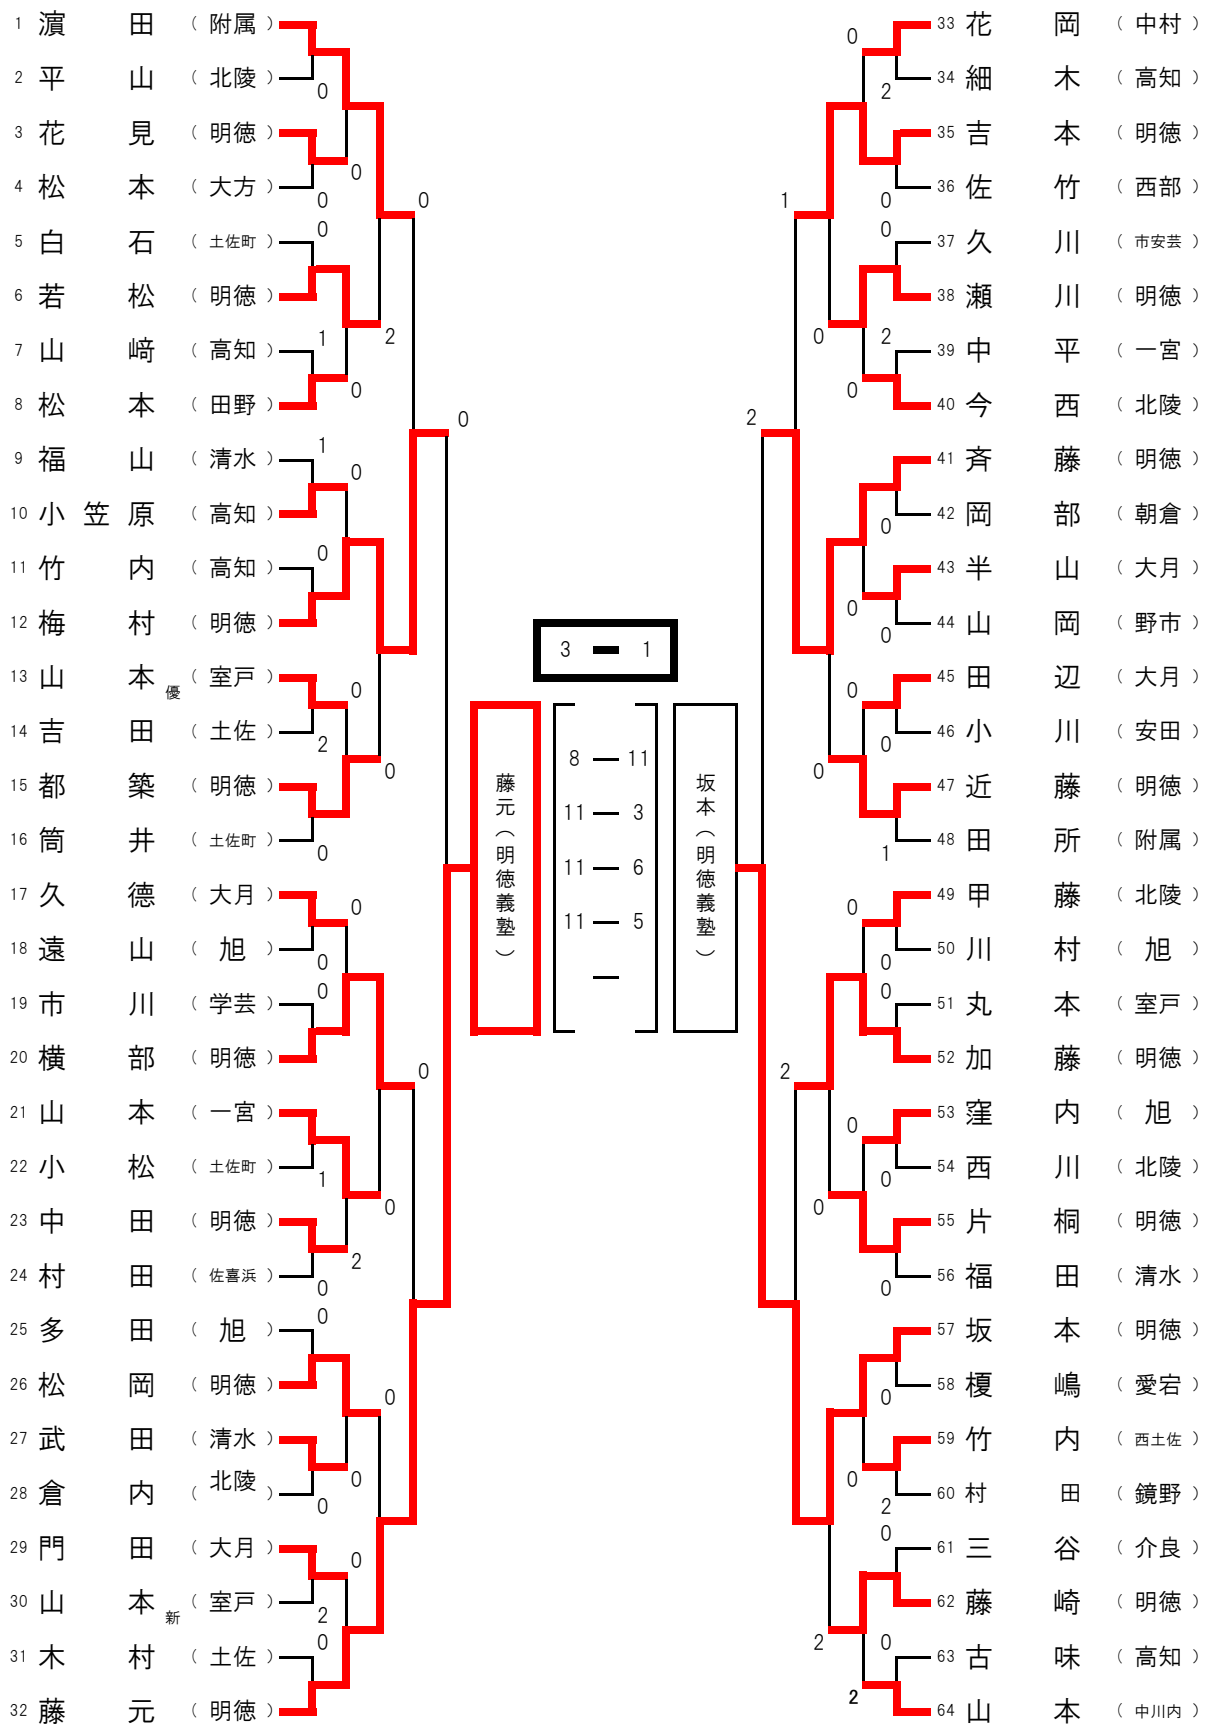

県体団体トーナメント(男子) 27チーム

4校リーグ

男 子	A 明徳義塾	B 高知	C 旭	D 北陵	勝 数	負 数	順 位
A 明徳義塾	/	3-0	3-0	3-0	3	0	1
B 高知	0-3	/	0-3	2-3	0	3	4
C 旭	0-3	3-0	/	3-1	2	1	2
D 北陵	0-3	3-2	1-3	/	1	2	3

県体団体トーナメント(女子) 25チーム

4 校 リ ー グ

女 子	A 明德義塾	B 横浜	C 土佐女子	D 東中筋	勝 数	負 数	順 位
A 明德義塾		3-0	3-0	3-0	3	0	1
B 横浜	0-3		0-3	3-2	1	2	3
C 土佐女子	0-3	3-0		3-0	2	1	2
D 東中筋	0-3	2-3	0-3		0	3	4

(卓球男子シングルス)

(卓球女子シングルス)