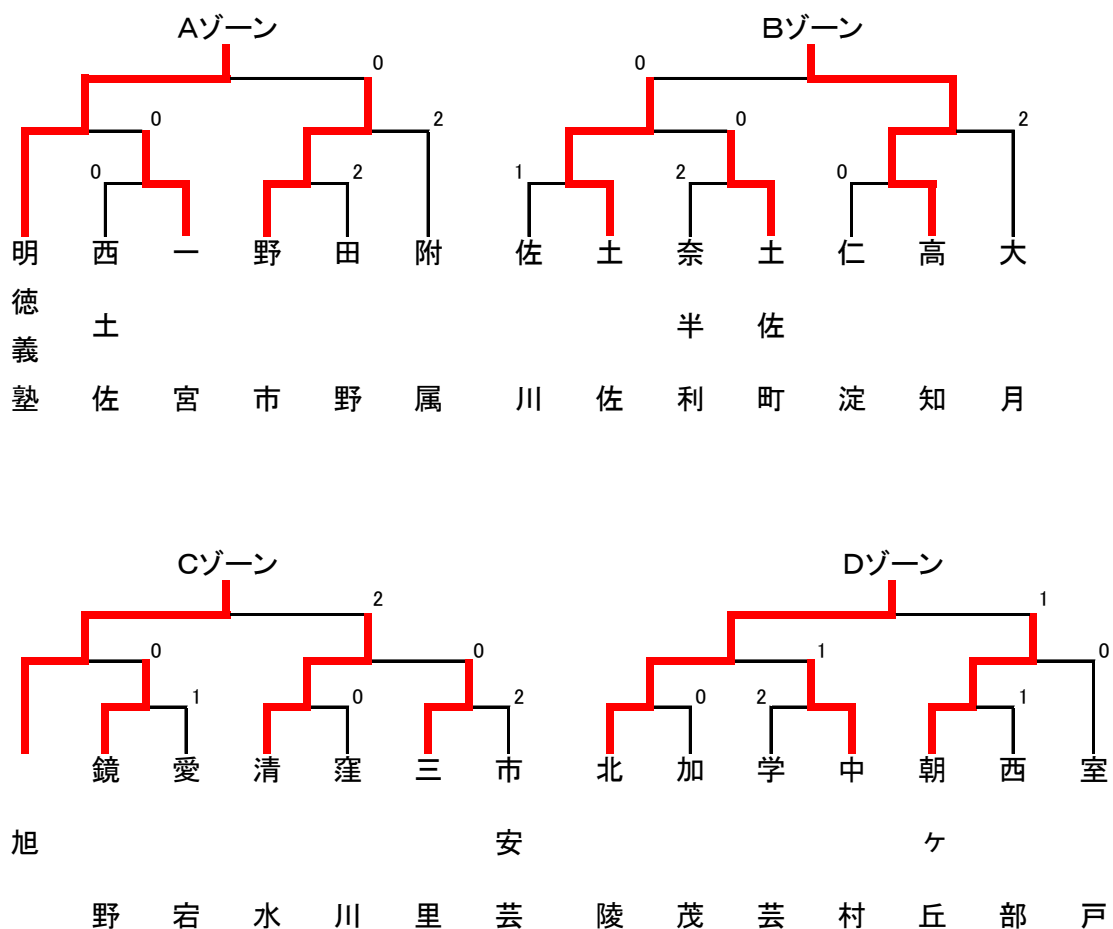

県体団体トーナメント(男子) 27チーム

4校リーグ

男 子	A 明徳義塾	B 高知	C 旭	D 北陵	勝 数	負 数	順 位
A 明徳義塾	/	3-0	3-0	3-0	3	0	1
B 高知	0-3	/	0-3	2-3	0	3	4
C 旭	0-3	3-0	/	3-1	2	1	2
D 北陵	0-3	3-2	1-3	/	1	2	3

県体団体トーナメント(女子) 25チーム

4 校 リ ー グ

女 子	A 明德義塾	B 横浜	C 土佐女子	D 東中筋	勝 数	負 数	順 位
A 明德義塾		3-0	3-0	3-0	3	0	1
B 横浜	0-3		0-3	3-2	1	2	3
C 土佐女子	0-3	3-0		3-0	2	1	2
D 東中筋	0-3	2-3	0-3		0	3	4

(卓球男子シングルス)

(卓球女子シングルス)