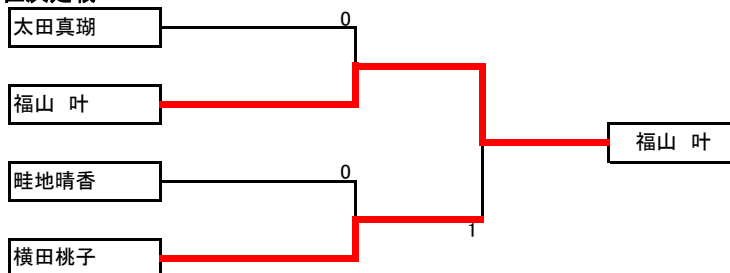

順位決定戦

3位決定戦

5,6位決定戦

7,8位決定戦

女子カブ

A組	西岡琉夏	岩永 央	山岡心音	西村柚季	勝 敗	順 位
西岡琉夏 (神田小クラブ)		3-0	3-0	3-0	3-0	1
岩永 央 (安芸クラブ)	0-3		0-3	1-3	0-3	4
山岡心音 (秦スポ少)	0-3	3-0		2-3	1-2	3
西村柚季 (夜須小学校)	0-3	3-1	3-2		2-1	2

B組	濱村衣千佳	小松愛佳	竹内真理弥	細木りり	勝 敗	順 位
濱村衣千佳 (横浜JPC)		3-0	3-0	3-0	3-0	1
小松愛佳 (安芸クラブ)	0-3		3-0	1-3	1-2	3
竹内真理弥 (安芸クラブ)	0-3	0-3		0-3	0-3	4
細木りり (秦スポ少)	0-3	3-1	3-0		2-1	2