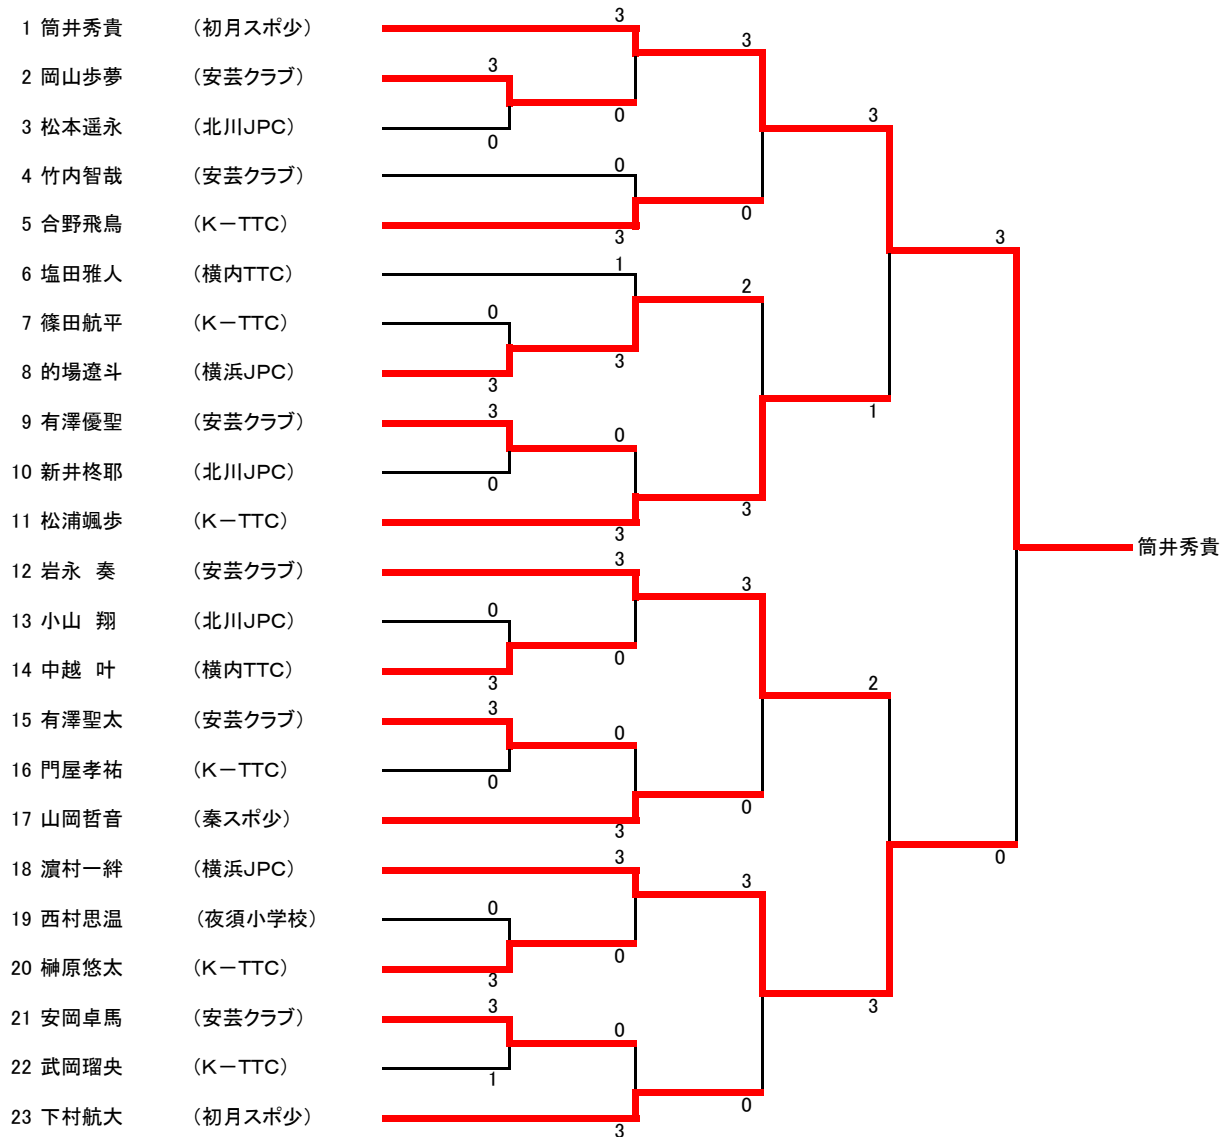

男子団体

3位決定戦

女子団体

3位決定戦

男子ホープス

3位決定戦

5,6位決定戦

7,8位決定戦

男子カブ

A組	松本孔真	森田遥斗	橋本悠史	熊澤惟仁	勝 敗	順 位
松本孔真 (安芸クラブ)		3-0	3-0	3-0	3-0	1
森田遥斗 (K-TTC)	0-3		0-3	3-2	1-2	3
橋本悠史 (横浜JPC)	0-3	3-0		3-0	2-1	2
熊澤惟仁 (北川JPC)	0-3	2-3	0-3		0-3	4

B組	吉松旺士郎	松本敦光	人長柚葵	勝 敗	順 位
吉松旺士郎 (初月スポ少)		3-0	3-0	2-0	1
松本敦光 (安芸クラブ)	0-3		3-0	1-1	2
人長柚葵 (北川JPC)	0-3	0-3		0-2	3