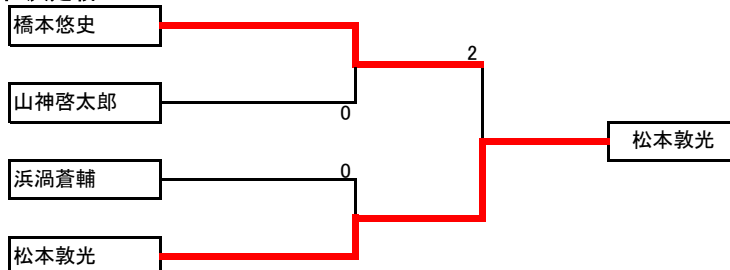

順位決定戦

3位決定戦

5,6位決定戦

7,8位決定戦

男子バンビ

A組	岡田凜哉	吉松信希	西坂涼佑	稲毛一樹	勝 敗	順 位
岡田凜哉 (K-TTC)		3-0	3-0	3-0	3-0	1
吉松信希 (初月スポ少)	0-3		0-3	3-0	1-2	3
西坂涼佑 (横浜JPC)	0-3	3-0		3-1	2-1	2
稲毛一樹 (北川JPC)	0-3	0-3	1-3		0-3	4

B組	野村涼太	山崎竹陽	刈谷昊生	勝 敗	順 位
野村涼太 (足摺岬小)		3-0	3-0	2-0	1
山崎竹陽 (秦スポ少)	0-3		3-0	1-1	2
刈谷昊生 (安芸クラブ)	0-3	0-3		0-2	3