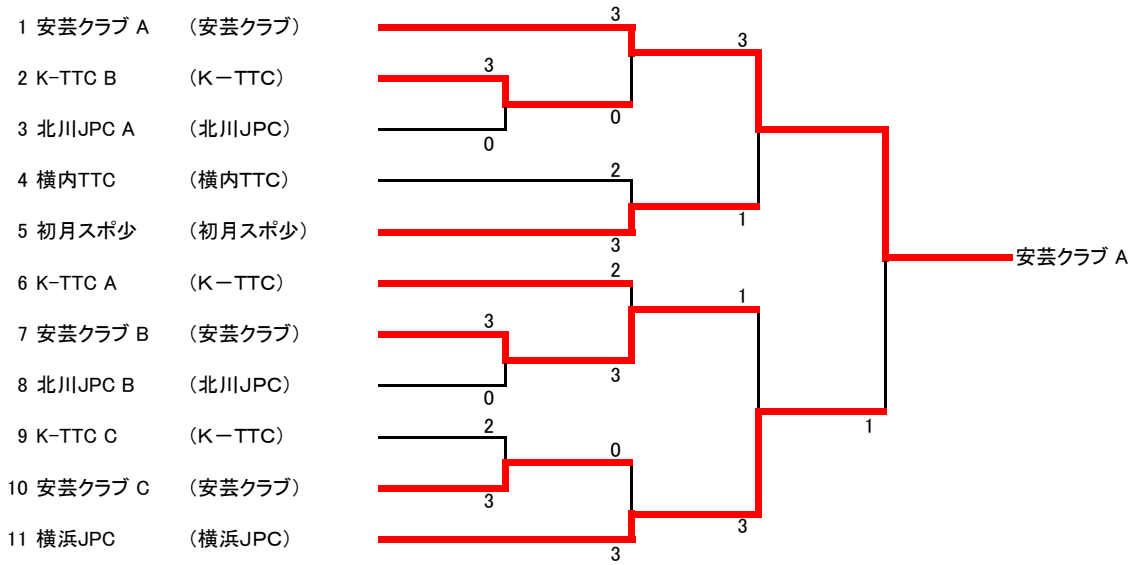

男子団体

3位決定戦

女子団体

3位決定戦

男子ホープス

3位決定戦

5,6位決定戦

7,8位決定戦

男子カブ

A組	松本孔真	森田遥斗	橋本悠史	熊澤惟仁	勝 敗	順 位
松本孔真 (安芸クラブ)		3-0	3-0	3-0	3-0	1
森田遥斗 (K-TTC)	0-3		0-3	3-2	1-2	3
橋本悠史 (横浜JPC)	0-3	3-0		3-0	2-1	2
熊澤惟仁 (北川JPC)	0-3	2-3	0-3		0-3	4

B組	吉松旺士郎	松本敦光	人長柚葵	勝 敗	順 位
吉松旺士郎 (初月スポ少)		3-0	3-0	2-0	1
松本敦光 (安芸クラブ)	0-3		3-0	1-1	2
人長柚葵 (北川JPC)	0-3	0-3		0-2	3