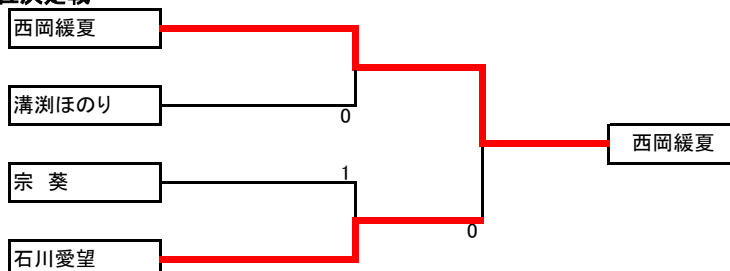

女子ホープス

A組	西岡緩夏	安岡輝美香	太田真瑚	高橋好香	勝敗	順位
西岡緩夏 (神田小クラブ)		3-0	3-0	3-0	3-0	1
安岡輝美香 (K-TTC)	0-3		1-3	3-0	1-2	3
太田真瑚 (田中クラブジュニア)	0-3	3-1		3-0	2-1	2
高橋好香 (初月スポ少)	0-3	0-3	0-3		0-3	4

B組	石川愛望	中越仁菜	横田桃子	勝敗	順位
石川愛望 (神田小クラブ)		3-1	3-0	2-0	1
中越仁菜 (K-TTC)	1-3		1-3	0-2	3
横田桃子 (横浜JPC)	0-3	3-1		1-1	2

C組	宗 葵	畦地晴香	浜田樹里	勝敗	順位
宗 葵 (神田小クラブ)		3-0	3-0	2-0	1
畦地晴香 (田中クラブジュニア)	0-3		3-0	1-1	2
浜田樹里 (K-TTC)	0-3	0-3		0-2	3

D組	溝渕ほのり	山崎季実子	福山 叶	勝敗	順位
溝渕ほのり (K-TTC)		3-0	3-0	2-0	1
山崎季実子 (秦スポ少)	0-3		1-3	0-2	3
福山 叶 (田中クラブジュニア)	0-3	3-1		1-1	2

順位決定戦