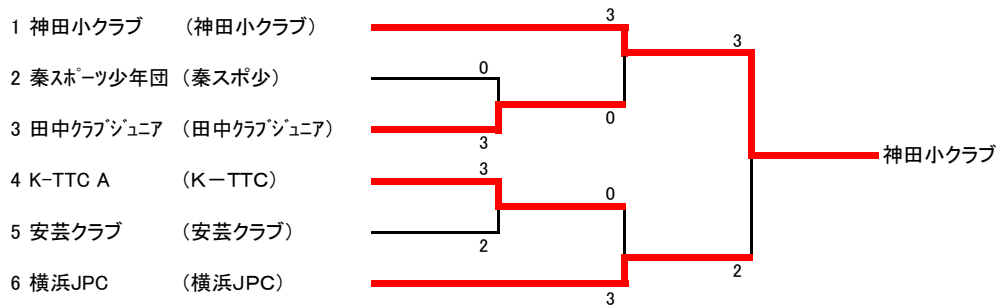

男子団体

3位決定戦

女子団体

3位決定戦

男子ホープス

3位決定戦

5,6位決定戦

7,8位決定戦

男子カブ

A組	松本孔真	森田遥斗	橋本悠史	熊澤惟仁	勝 敗	順 位
松本孔真 (安芸クラブ)		3-0	3-0	3-0	3-0	1
森田遥斗 (K-TTC)	0-3		0-3	3-2	1-2	3
橋本悠史 (横浜JPC)	0-3	3-0		3-0	2-1	2
熊澤惟仁 (北川JPC)	0-3	2-3	0-3		0-3	4

B組	吉松旺士郎	松本敦光	人長柚葵	勝 敗	順 位
吉松旺士郎 (初月スポ少)		3-0	3-0	2-0	1
松本敦光 (安芸クラブ)	0-3		3-0	1-1	2
人長柚葵 (北川JPC)	0-3	0-3		0-2	3