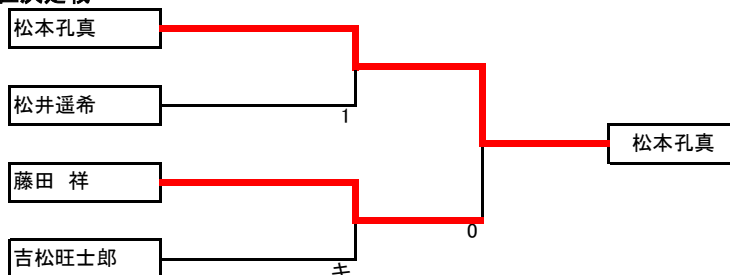

男子カブ

A組	松本孔真	森田遥斗	橋本悠史	熊澤惟仁	勝 敗	順 位
松本孔真 (安芸クラブ)		3-0	3-0	3-0	3-0	1
森田遥斗 (K-TTC)	0-3		0-3	3-2	1-2	3
橋本悠史 (横浜JPC)	0-3	3-0		3-0	2-1	2
熊澤惟仁 (北川JPC)	0-3	2-3	0-3		0-3	4

B組	吉松旺士郎	松本敦光	人長柚葵	勝 敗	順 位
吉松旺士郎 (初月スポ少)		3-0	3-0	2-0	1
松本敦光 (安芸クラブ)	0-3		3-0	1-1	2
人長柚葵 (北川JPC)	0-3	0-3		0-2	3

C組	藤田 祥	塩田優希	浜渦蒼輔	勝 敗	順 位
藤田 祥 (神田小クラブ)		3-0	3-0	2-0	1
塩田優希 (横内TTC)	0-3		2-3	0-2	3
浜渦蒼輔 (北川JPC)	0-3	3-2		1-1	2

D組	松井遥希	山神啓太郎	小山優斗	勝 敗	順 位
松井遥希 (横浜JPC)		3-0	3-0	2-0	1
山神啓太郎 (初月スポ少)	0-3		3-0	1-1	2
小山優斗 (北川JPC)	0-3	0-3		0-2	3

順位決定戦