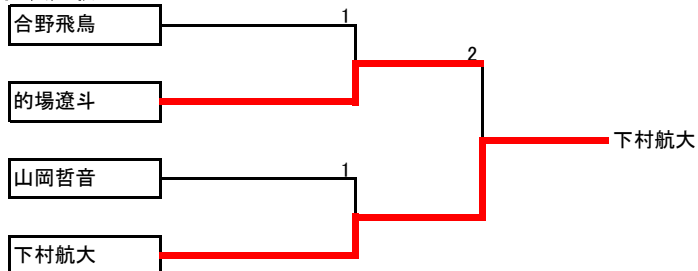

男子団体

3位決定戦

女子団体

3位決定戦

男子ホープス

3位決定戦

5,6位決定戦

7,8位決定戦

男子カブ

A組	松本孔真	森田遥斗	橋本悠史	熊澤惟仁	勝 敗	順 位
松本孔真 (安芸クラブ)		3-0	3-0	3-0	3-0	1
森田遥斗 (K-TTC)	0-3		0-3	3-2	1-2	3
橋本悠史 (横浜JPC)	0-3	3-0		3-0	2-1	2
熊澤惟仁 (北川JPC)	0-3	2-3	0-3		0-3	4

B組	吉松旺士郎	松本敦光	人長柚葵	勝 敗	順 位
吉松旺士郎 (初月スポ少)		3-0	3-0	2-0	1
松本敦光 (安芸クラブ)	0-3		3-0	1-1	2
人長柚葵 (北川JPC)	0-3	0-3		0-2	3