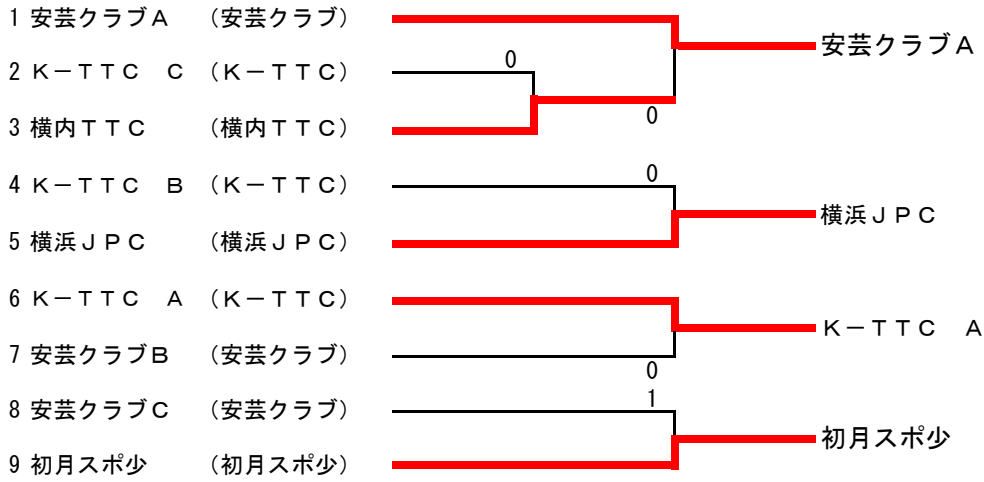

男子団体予選トーナメント

男子団体順位決定リーグ	安芸クラブA	初月スポ少	K-TTC A	横浜JPC	勝 敗	順 位
1 安芸クラブA		3-2	3-0	3-1	3-0	1
2 初月スポ少	2-3		2-3	2-3	0-3	4
3 K-TTC A	0-3	3-2		1-3	1-2	3
4 横浜JPC	1-3	3-2	3-1		2-1	2

女子団体予選トーナメント

女子団体順位決定リーグ	神田小クラブ	田中クラブジュニア	横浜JPC	K-TTC A	勝 敗	順 位
1 神田小クラブ		3-0	3-2	3-1	3-0	1
2 田中クラブジュニア	0-3		2-3	2-3	0-3	4
3 横浜JPC	2-3	3-2		3-2	2-1	2
4 K-TTC A	1-3	3-2	2-3		1-2	3