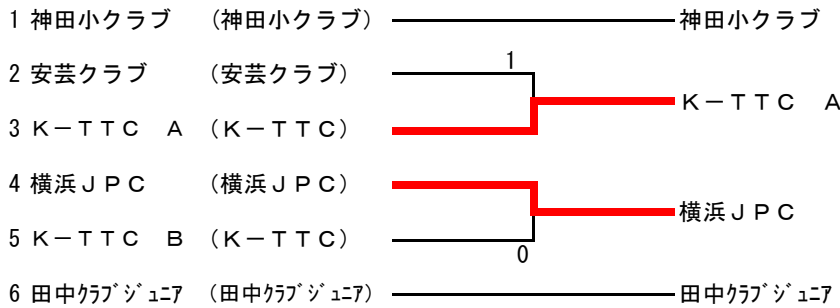

男子団体予選トーナメント

男子団体順位決定リーグ	安芸クラブA	初月スポ少	K-TTC A	横浜JPC	勝 敗	順 位
1 安芸クラブA		3-2	3-0	3-1	3-0	1
2 初月スポ少	2-3		2-3	2-3	0-3	4
3 K-TTC A	0-3	3-2		1-3	1-2	3
4 横浜JPC	1-3	3-2	3-1		2-1	2

女子団体予選トーナメント

女子団体順位決定リーグ	神田小クラブ	田中クラブジュニア	横浜JPC	K-TTC A	勝 敗	順 位
1 神田小クラブ		3-0	3-2	3-1	3-0	1
2 田中クラブジュニア	0-3		2-3	2-3	0-3	4
3 横浜JPC	2-3	3-2		3-2	2-1	2
4 K-TTC A	1-3	3-2	2-3		1-2	3