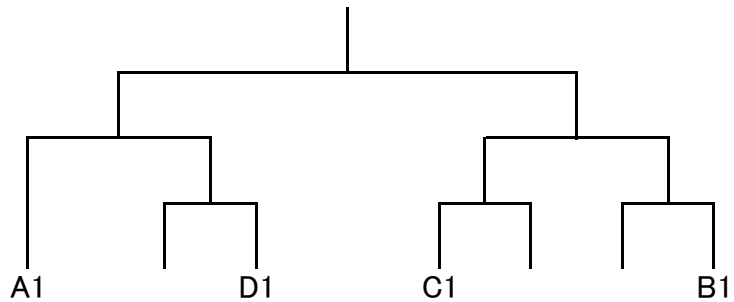

春季

男子決勝トーナメント

決勝の記録

		対	
1		— — — —	1
2		— — — —	2
D		— — — —	D
4		— — — —	4
5		— — — —	5