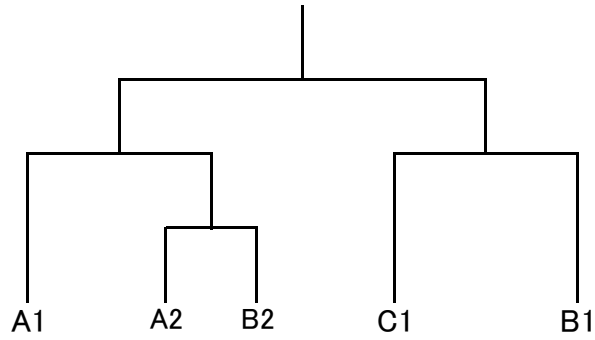

春季 女子決勝トーナメント

決勝の記録

		対	
1		— — — —	1
2		— — — —	2
D		— — — —	D
4		— — — —	4
5		— — — —	5