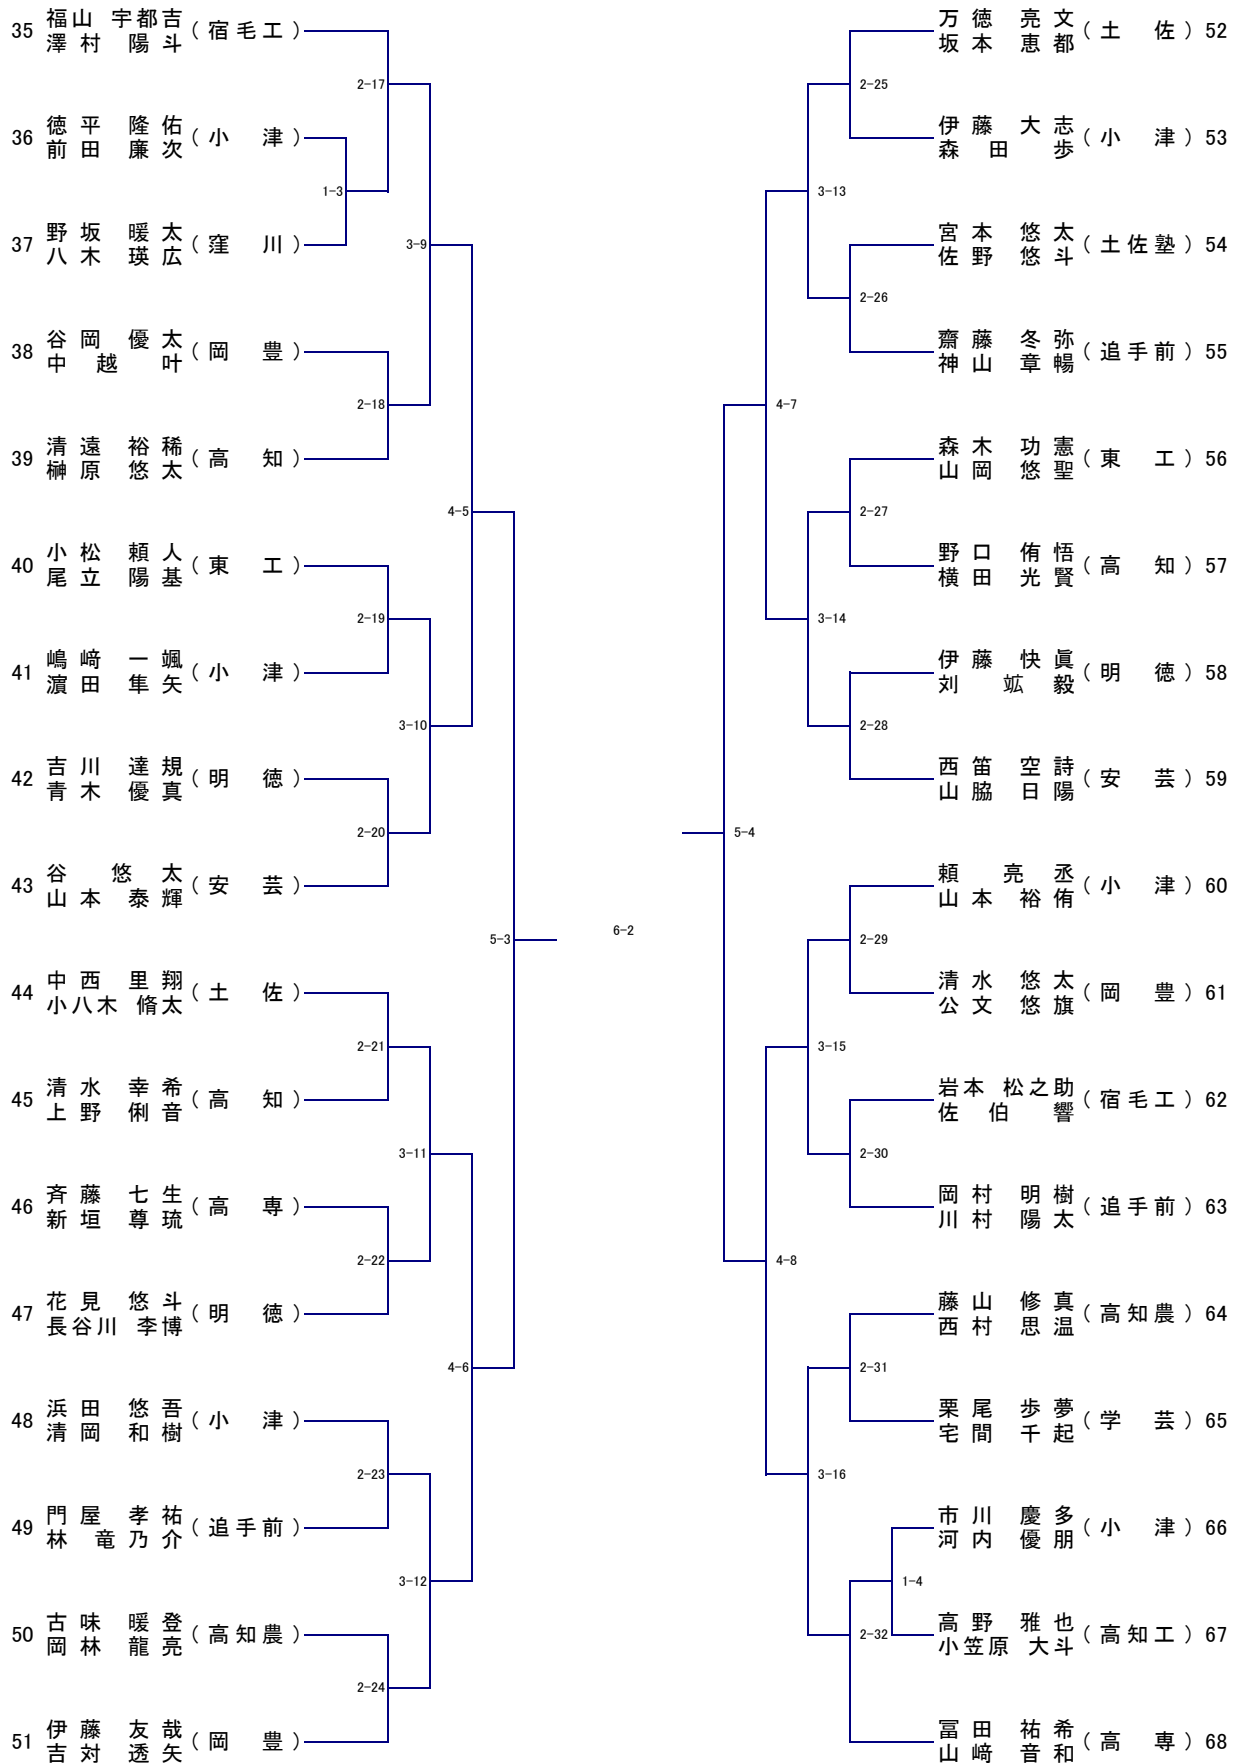

男子ダブルス(No 2)