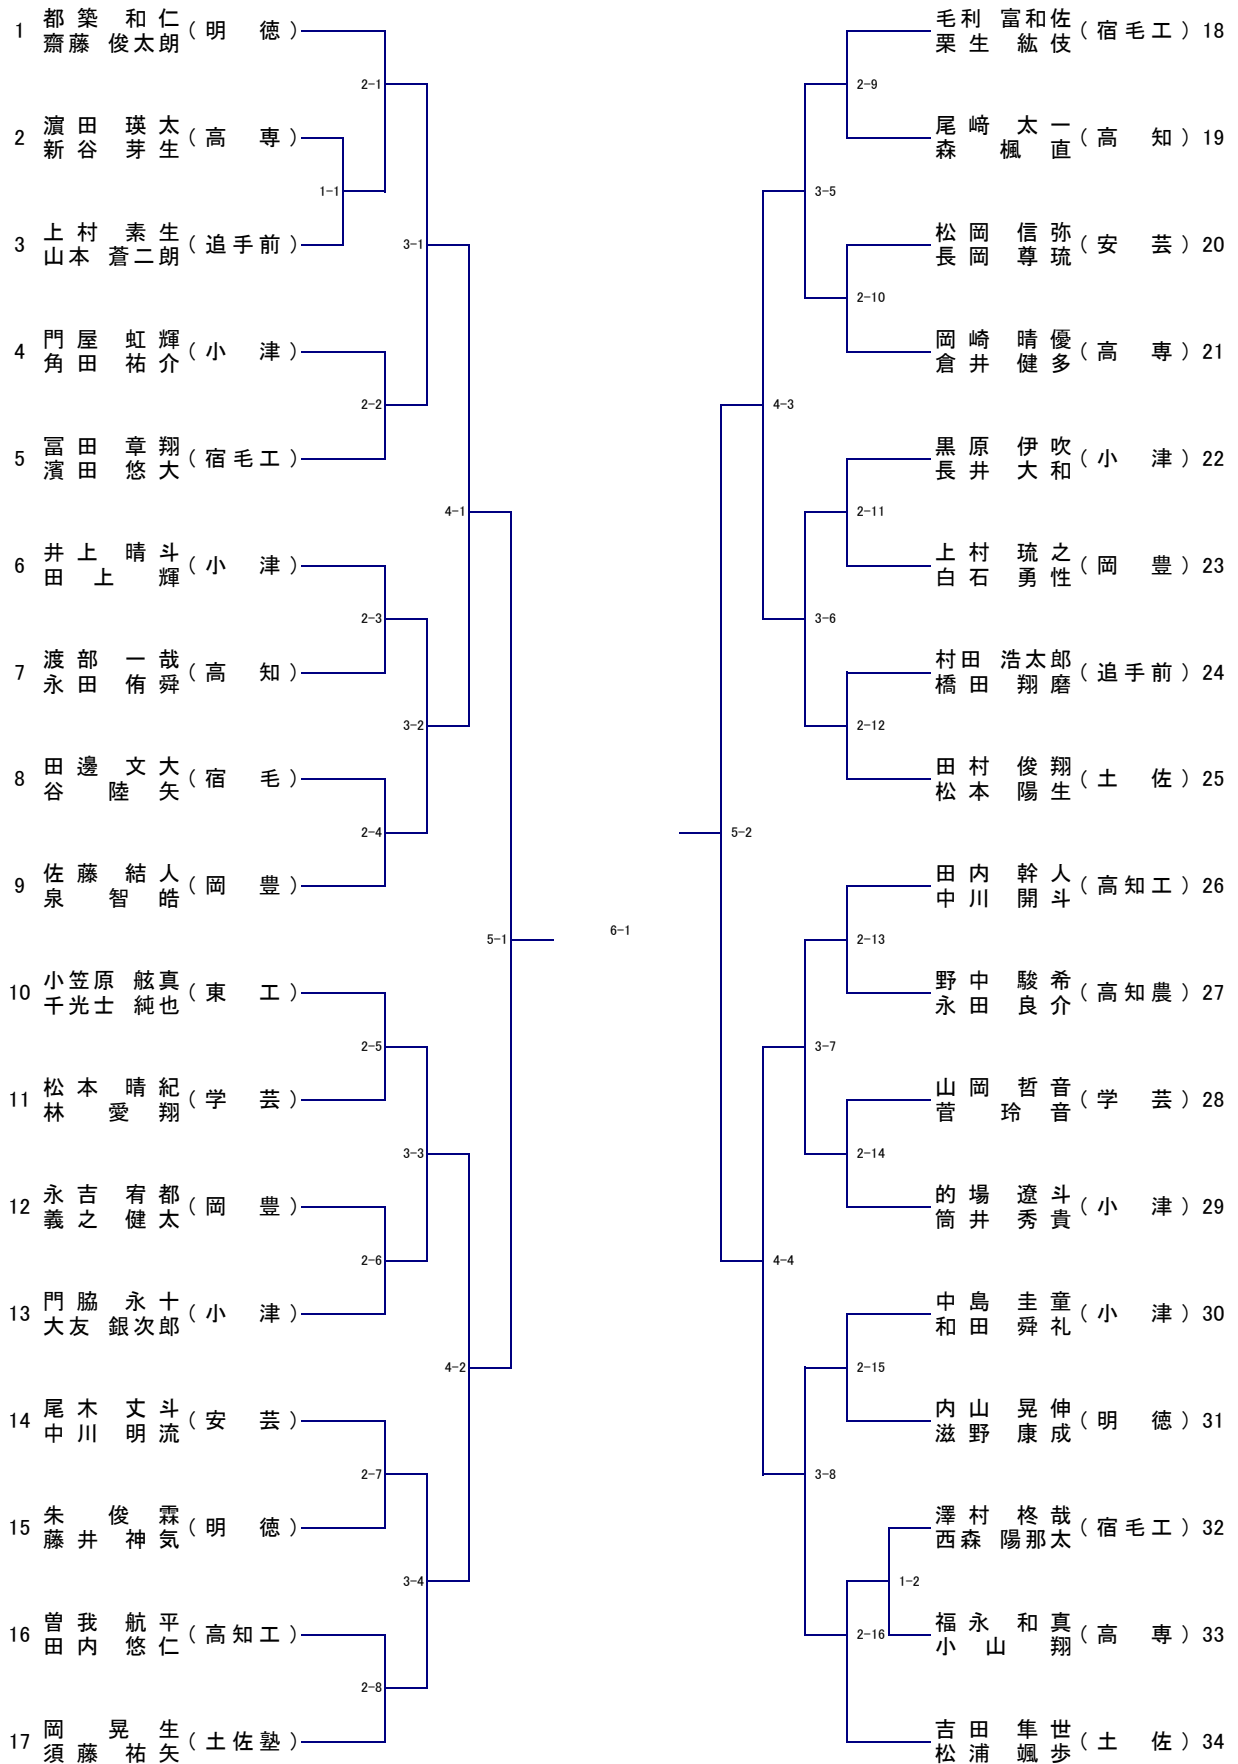

## 決勝の記録

		対	
1		— — — —	1
2		— — — —	2
D		— — — —	D
4		— — — —	4
5		— — — —	5

春季 女子予選リーグ

A、Bリーグからは上位2校が決勝トーナメントに出場

	A	土 佐 女	追 手 前	学 芸	勝敗	順位
1	土 佐 女				—	
2	追 手 前				—	
3	学 芸				—	

	B	明 徳	土 佐	安 芸	勝敗	順位
1	明 徳				—	
2	土 佐				—	
3	安 芸				—	

	C	中 村	宿 毛	小 津	勝敗	順位
1	中 村				—	
2	宿 毛				—	
3	小 津				—	

春季 女子決勝トーナメント

決勝の記録

		対	
1		— — — —	1
2		— — — —	2
D		— — — —	D
4		— — — —	4
5		— — — —	5

# 男子ダブルス(No 1)