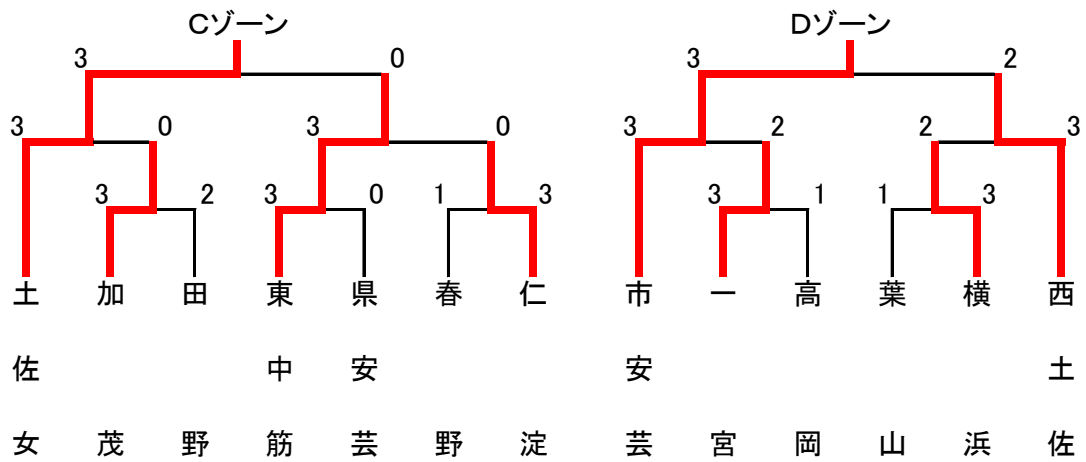

県体団体トーナメント(女子) 25チーム

4 校 リ ー グ

女 子	A 明徳義塾	B 窪川	C 土佐女子	D 市安芸	勝 数	負 数	順 位
A 明徳義塾	/	3-0	3-1	3-0	3	0	1
B 窪川	0-3	/	0-3	0-3	0	3	4
C 土佐女子	1-3	3-0	/	3-1	2	1	2
D 市安芸	0-3	3-0	1-3	/	1	2	3

第1試合 A-D , B-C
 第2試合 AD勝-BC負 , AD負-BC勝
 第3試合 AD勝-BC勝 , AD負-BC負

(卓球男子シングルス)

(卓球女子シングルス)