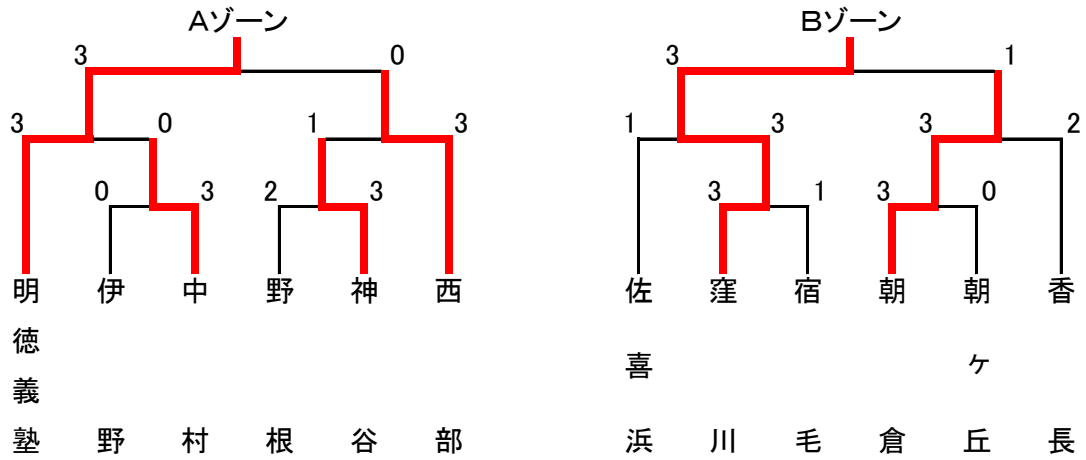

県体団体トーナメント(女子) 25チーム

4 校 リ ー グ

女 子	A 明徳義塾	B 窪川	C 土佐女子	D 市安芸	勝 数	負 数	順 位
A 明徳義塾	/	3-0	3-1	3-0	3	0	1
B 窪川	0-3	/	0-3	0-3	0	3	4
C 土佐女子	1-3	3-0	/	3-1	2	1	2
D 市安芸	0-3	3-0	1-3	/	1	2	3

第1試合 A-D , B-C
 第2試合 AD勝-BC負 , AD負-BC勝
 第3試合 AD勝-BC勝 , AD負-BC負

(卓球男子シングルス)

(卓球女子シングルス)