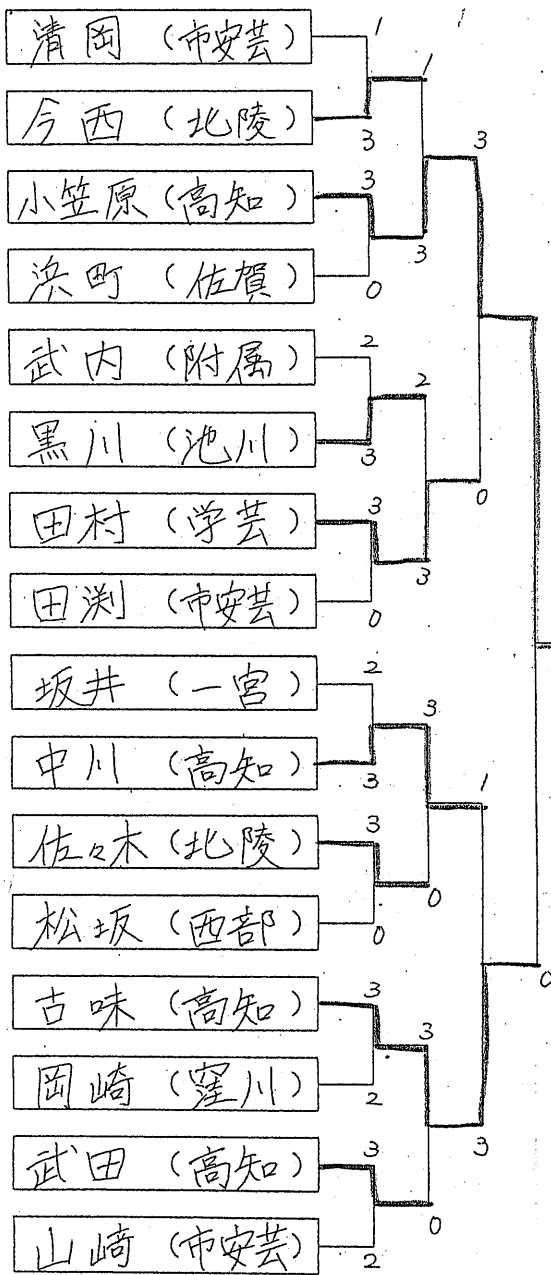

男子シングルス

女子シングルス

中越 涼 (東中筋)
小笠原 主真 (高知)

準決勝	小笠原 (高知) 3-0 田村 (学芸)
	中川 (高知) 1-3 古味 (高知)
決勝	小笠原 (高知) 3-0 古味 (高知)

準決勝	原 (東中筋) 3-1 式部 (馬路)
	西村 (佐賀) 0-3 中越 (東中筋)
決勝	原 (東中筋) 1-3 中越 (東中筋)

男子シングルス (2)

76 岡本 (三里)		池田(海) (香南) 114	キ
77 片岡 (加茂)		丸岡 (朝倉) 115	
78 菊池 (北陵)		走川 (東中筋) 116	
79 脇 (附属)		奴田原 (学芸) 117	
80 岡林 (佐川)		大谷 (佐賀) 118	
81 坂井 (一宮)		中坂 (佐川) 119	
82 須賀 (市安芸)		古味 (高知) 120	
83 岡村 (仁淀)		寺岡 (室戸) 121	
84 長谷 (香南)		西岡 (市安芸) 122	
85 是枝 (城北)		岡崎 (窪川) 123	
86 小船 (一宮)		小山 (一宮) 124	
87 藤本 (朝倉)		小田 (池川) 125	
88 山中 (池川)		松浦 (薦ヶ池) 126	
89 下元 (窪川)		上田 (浦ノ内) 127	
90 中川 (高知)		近森 (野市) 128	
91 清藤 (佐賀)		津野 (香南) 129	
92 北 (野市)		梶田 (高知) 130	
93 山下 (春野)		曾我部 (加茂) 131	
94 麻植 (学芸)		佐藤 (田野) 132	
95 坂野 (学芸)		伊藤 (葉山) 133	
96 濱渦(絆) (北川)	岡村 (窪川) 134		
97 近藤 (野市)	山崎 (土佐) 135		
98 佐々木 (北陵)	渡辺 (学芸) 136		
99 小松 (市安芸)	山下 (北川) 137		
100 濱田 (香南)	吉本(昴) (香南) 138		
101 田中(咲) (一宮)	武田 (高知) 139		
102 植村 (上分)	高岡 (佐賀) 140		
103 田中 (室戸)	鎌倉 (一宮) 141		
104 大原 (佐川)	武内 (三里) 142	キ	
105 佐竹 (土佐)	橋本 (北陵) 143		
106 山中(雄) (香南)	武田 (西部) 144		
107 正岡 (加茂)	福井 (学芸) 145		
108 中平 (窪川)	十倉 (仁淀) 146		
109 村田 (三里)	田中(仁) (一宮) 147		
110 藤原 (行川)	大野 (加茂) 148		
111 舘山 (愛宕)	西尾 (愛宕) 149		
112 小松 (学芸)	山崎 (市安芸) 150		
113 松坂 (西部)			

男子シングルス

- 1 中村 (高知商業)
- 2 坂本 (嶺北)
- 3 松岡 (土佐)
- 4 荒川 (宿毛)
- 5 岡村 (高知西)
- 6 上村 (高知商業)
- 7 山本 (凌) (土佐)
- 8 町田 (土佐塾)
- 9 西岡 (室戸)
- 10 市村 (高知商業)
- 11 山崎 (高知西)
- 12 飯田 (土佐)
- 13 筒井 (高知商業)
- 14 景浦 (土佐塾)
- 15 山本 (溪) (土佐)
- 16 有光 (土佐)
- 17 岡村 (室戸)
- 18 松田 (高知西)
- 19 山中 (高知商業)
- 20 吉田 (高知)
- 21 葦原 (宿毛)
- 22 中村 (高知西)
- 23 武井 (室戸)
- 24 公文 (土佐)

第1位 岡崎美月(清水)