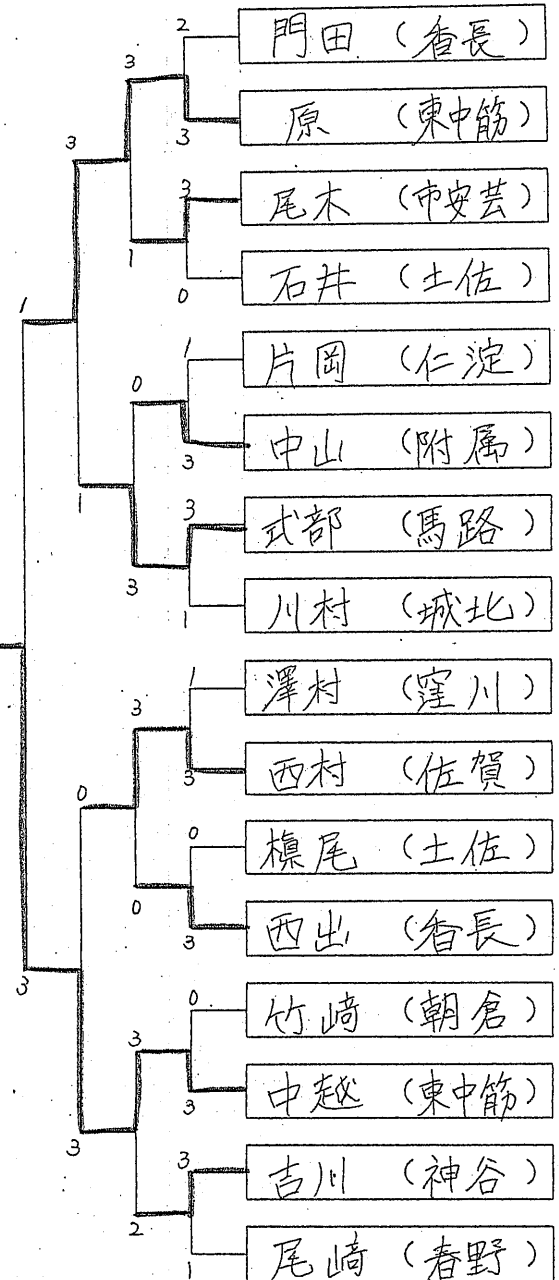

男子シングルス

女子シングルス

中越 涼 (東中筋)
小笠原 主真 (高知)

準決勝	小笠原 (高知) 3-0 田村 (学芸)
	中川 (高知) 1-3 古味 (高知)
決勝	小笠原 (高知) 3-0 古味 (高知)

準決勝	原 (東中筋) 3-1 式部 (馬路)
	西村 (佐賀) 0-3 中越 (東中筋)
決勝	原 (東中筋) 1-3 中越 (東中筋)

男子シングルス (2)

76 岡本 (三里)		池田(海) (香南) 114	キ
77 片岡 (加茂)		丸岡 (朝倉) 115	
78 菊池 (北陵)		走川 (東中筋) 116	
79 脇 (附属)		奴田原 (学芸) 117	
80 岡林 (佐川)		大谷 (佐賀) 118	
81 坂井 (一宮)		中坂 (佐川) 119	
82 須賀 (市安芸)		古味 (高知) 120	
83 岡村 (仁淀)		寺岡 (室戸) 121	
84 長谷 (香南)		西岡 (市安芸) 122	
85 是枝 (城北)		岡崎 (窪川) 123	
86 小船 (一宮)		小山 (一宮) 124	
87 藤本 (朝倉)		小田 (池川) 125	
88 山中 (池川)		松浦 (薦ヶ池) 126	
89 下元 (窪川)		上田 (浦ノ内) 127	
90 中川 (高知)		近森 (野市) 128	
91 清藤 (佐賀)		津野 (香南) 129	
92 北 (野市)		梶田 (高知) 130	
93 山下 (春野)		曾我部 (加茂) 131	
94 麻植 (学芸)		佐藤 (田野) 132	
95 坂野 (学芸)		伊藤 (葉山) 133	
96 濱渦(絆) (北川)	岡村 (窪川) 134		
97 近藤 (野市)	山崎 (土佐) 135		
98 佐々木 (北陵)	渡辺 (学芸) 136		
99 小松 (市安芸)	山下 (北川) 137		
100 濱田 (香南)	吉本(昴) (香南) 138		
101 田中(咲) (一宮)	武田 (高知) 139		
102 植村 (上分)	高岡 (佐賀) 140		
103 田中 (室戸)	鎌倉 (一宮) 141		
104 大原 (佐川)	武内 (三里) 142	キ	
105 佐竹 (土佐)	橋本 (北陵) 143		
106 山中(雄) (香南)	武田 (西部) 144		
107 正岡 (加茂)	福井 (学芸) 145		
108 中平 (窪川)	十倉 (仁淀) 146		
109 村田 (三里)	田中(仁) (一宮) 147		
110 藤原 (行川)	大野 (加茂) 148		
111 舘山 (愛宕)	西尾 (愛宕) 149		
112 小松 (学芸)	山崎 (市安芸) 150		
113 松坂 (西部)			

男子シングルス

- 1 中村 (高知商業)
- 2 坂本 (嶺北)
- 3 松岡 (土佐)
- 4 荒川 (宿毛)
- 5 岡村 (高知西)
- 6 上村 (高知商業)
- 7 山本 (凌) (土佐)
- 8 町田 (土佐塾)
- 9 西岡 (室戸)
- 10 市村 (高知商業)
- 11 山崎 (高知西)
- 12 飯田 (土佐)
- 13 筒井 (高知商業)
- 14 景浦 (土佐塾)
- 15 山本 (溪) (土佐)
- 16 有光 (土佐)
- 17 岡村 (室戸)
- 18 松田 (高知西)
- 19 山中 (高知商業)
- 20 吉田 (高知)
- 21 葦原 (宿毛)
- 22 中村 (高知西)
- 23 武井 (室戸)
- 24 公文 (土佐)

飯田 弥一 (土佐)

	岡崎(清水)	橘(清水)	西村(高知商業)	村上(土佐)	公文(土佐)	
岡崎(清水)		3-2	3-0	3-0	3-0	4-0(1位)
橘(清水)	2-3		3-0	3-1	2-3	2-2(3位)
西村(高知商業)	0-3	0-3		0-3	0-3	0-4(5位)
村上(土佐)	0-3	1-3	3-0		2-3	1-3(4位)
公文(土佐)	0-3	3-0	3-0	3-2		3-1(2位)

第1位 岡崎美月(清水)