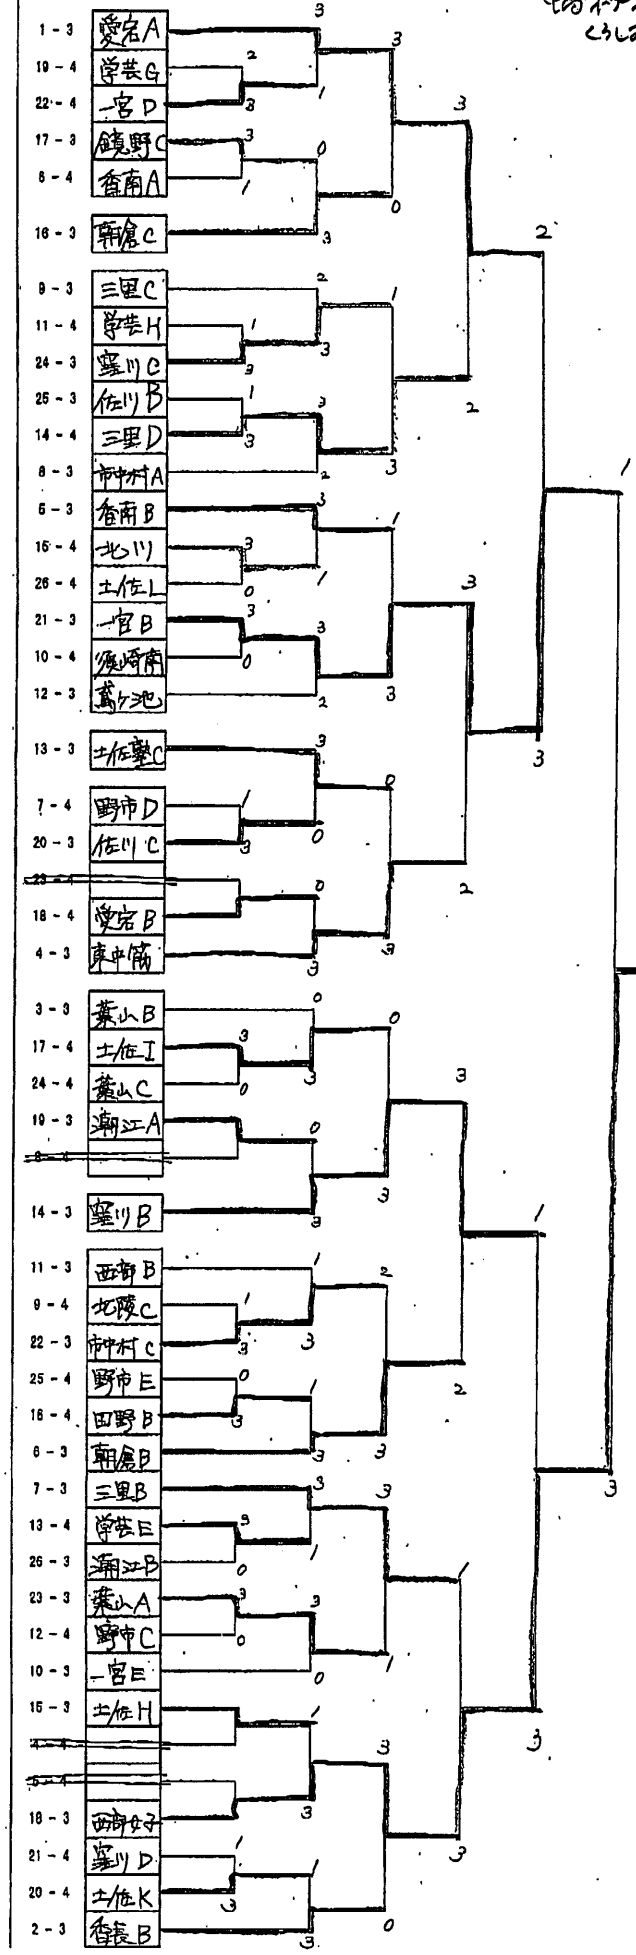

土佐  
 A

西部女子

本戦 トーナメント

交流の部

1 ゾーン

	高知西	学芸A	高知A	勝敗	順位
1 高知西		3-1	3-2	2	1
2 学芸A	1-3		0-3	0	3
3 高知A	2-3	3-0		1	2

2 ゾーン

	学芸A	横浜	香長B	勝敗	順位
1 学芸A		3-0	3-0	2	1
2 横浜	0-3		3-0	1	2
3 香長B	0-3	0-3		0	3

1-4, 2-3    2=3  
1-3, 2-4    1-3  
1-2, 3-4    1-2

3 ゾーン

	岡豊B	葉山B	田野A	勝敗	順位
1 岡豊B		3-0	3-0	2	1
2 葉山B	0-3		0-3	0	3
3 田野A	0-3	3-0		1	2

4 ゾーン

	小津A	三里A	愛宕A	東中筋	勝敗	順位
1 小津A		3-1		3-1	2	1
2 三里A	1-3			3-2	1	2
3 愛宕A						
4 東中筋	1-3	2-3			0	3

輪朝野  
A→3-2  
B→3-2  
C→3-0  
D→2-3

7 ゾーン

	土佐C	野市D	三里B	土佐町B	勝敗	順位
1 土佐C		3-0	3-0	3-1	3	1
2 野市D	0-3		1-3	0-3	0	4
3 三里B	0-3	3-1		0-3	1	3
4 土佐町B	1-3	3-0	3-0		2	2

8 ゾーン

	土佐塾A	市中村A	潮江C	花卓親文会	勝敗	順位
1 土佐塾A		3-0		3-2	2	1
2 市中村A	0-3			0-3	0	3
3 潮江C						
4 花卓親文会	2-3	3-0			1	2