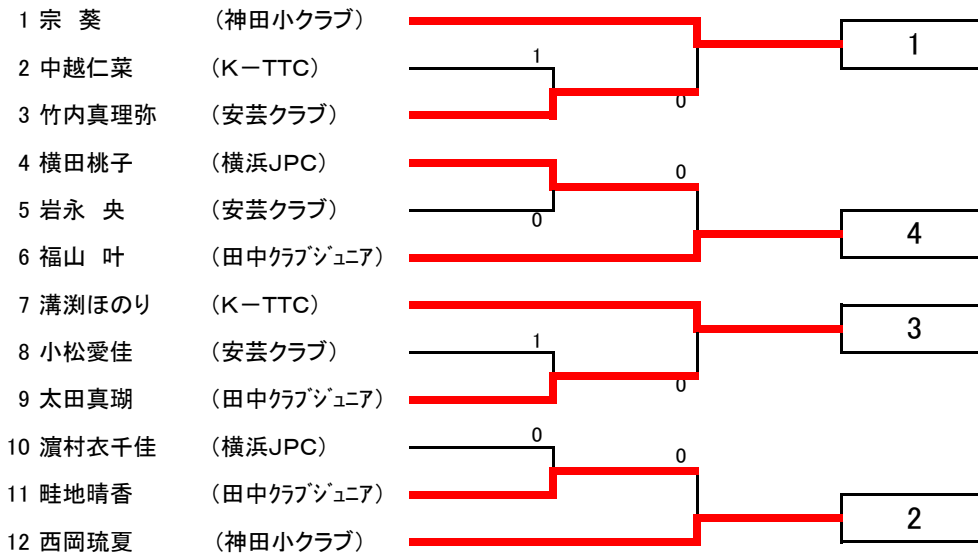

2組		下村航大	岡山歩夢	松井遥希	勝敗	順位
	下村航大 (初月スポ少)		3-0	3-0	2-0	1
	岡山歩夢 (安芸クラブ)	0-3		3-2	1-1	2
	松井遥希 (横浜JPC)	0-3	2-3		0-2	3

男子カブ順位決定リーグ		刈谷風汰	下村航大	松本孔真	岡山歩夢	勝敗	順位
	刈谷風汰 (安芸クラブ)		2-3	3-1	3-0	2-1	2
	下村航大 (初月スポ少)	3-2		3-2	3-0	3-0	1
	松本孔真 (安芸クラブ)	1-3	2-3		3-0	1-2	3
	岡山歩夢 (安芸クラブ)	0-3	0-3	0-3		0-3	4

男子バンビ

男子バンビ順位決定リーグ		野村涼太	岡田凜哉	松本敦光	吉松信希	外京昂樹	勝敗	順位
	野村涼太 (田中クラブジュニア)		2-3	3-0	3-0	3-0	3-1	2
	岡田凜哉 (K-TTC)	3-2		3-0	3-1	3-1	4-0	1
	松本敦光 (安芸クラブ)	0-3	0-3		3-0	3-1	2-2	3
	吉松信希 (初月スポ少)	0-3	1-3	0-3		3-1	1-3	4
	外京昂樹 (安芸クラブ)	0-3	1-3	1-3	1-3		0-4	5

女子ホープス

女子ホープス順位決定リーグ		北代寿珠	藤本望水	西岡緩夏	石川愛望	勝敗	順位
1	北代寿珠 (K-TTC)	-	1-3	3-2	3-0	2-1	2
2	藤本望水 (横浜JPC)	3-1	-	3-1	3-0	3-0	1
3	西岡緩夏 (神田小クラブ)	2-3	1-3	-	3-0	1-2	3
4	石川愛望 (安芸クラブ)	0-3	0-3	0-3	-	0-3	4

女子カブ

女子カブ順位決定リーグ		宗 葵	西岡琉夏	溝渕ほのり	福山 叶	勝敗	順位
1	宗 葵 (神田小クラブ)	-	3-2	2-3	3-1	2-1	1
2	西岡琉夏 (神田小クラブ)	2-3	-	3-0	3-0	2-1	2
3	溝渕ほのり (K-TTC)	3-2	0-3	-	1-3	1-2	4
4	福山 叶 (田中クラブジュニア)	1-3	0-3	3-1	-	1-2	3