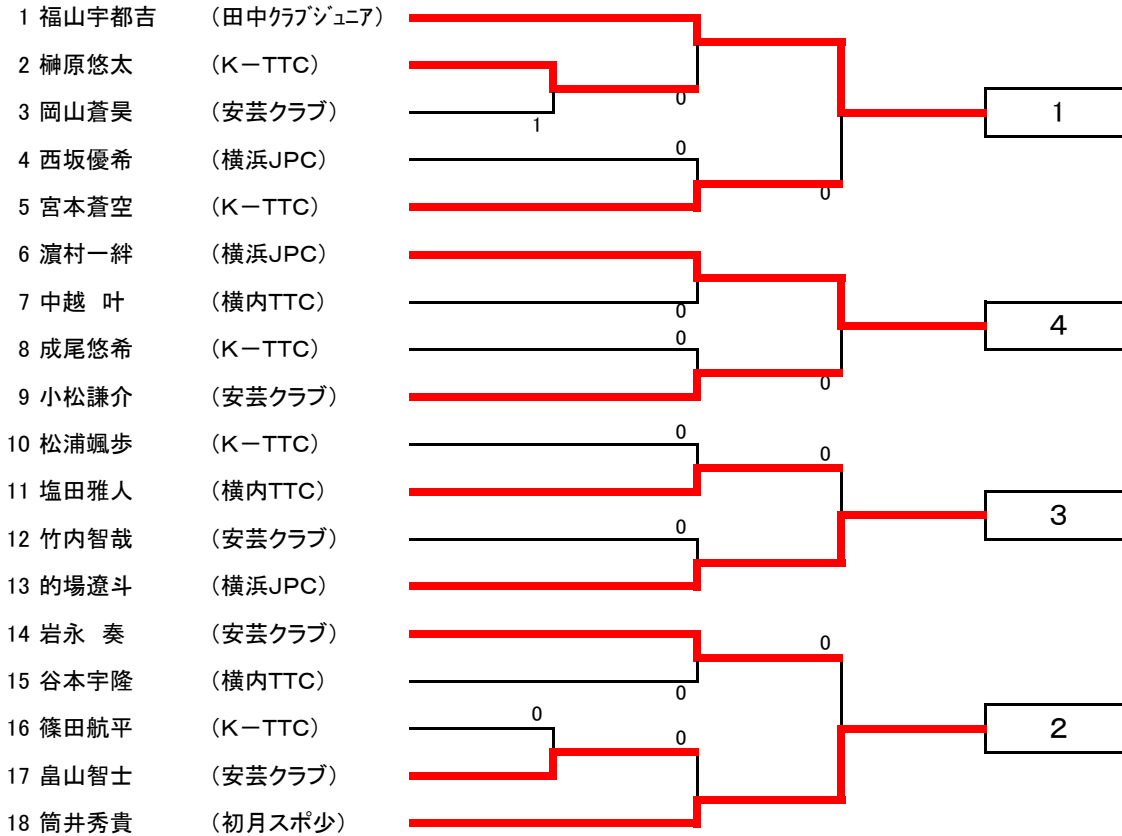

男子ホープス

男子ホープス順位決定リーグ		福山宇都吉	筒井秀貴	的場遼斗	濱村一絆	勝敗	順位
1	福山宇都吉 (田中クラブジュニア)		3-2	3-0	3-0	3-0	1
2	筒井秀貴 (初月スポ少)	2-3		3-0	3-1	2-1	2
3	的場遼斗 (横浜JPC)	0-3	0-3		1-3	0-3	4
4	濱村一絆 (横浜JPC)	0-3	1-3	3-1		1-2	3

男子カブ

1組		刈谷風汰	松本孔真	吉松旺士郎	戎井陸人	勝敗	順位
	刈谷風汰 (安芸クラブ)		3-1	3-0	3-0	3-0	1
	松本孔真 (安芸クラブ)	1-3		3-0	3-0	2-1	2
	吉松旺士郎 (初月スポ少)	0-3	0-3		3-2	1-2	3
	戎井陸人 (田中クラブジュニア)	0-3	0-3	2-3		0-3	4

2組		下村航大	岡山歩夢	松井遥希	勝敗	順位
	下村航大 (初月スポ少)		3-0	3-0	2-0	1
	岡山歩夢 (安芸クラブ)	0-3		3-2	1-1	2
	松井遥希 (横浜JPC)	0-3	2-3		0-2	3

男子カブ順位決定リーグ		刈谷風汰	下村航大	松本孔真	岡山歩夢	勝敗	順位
	刈谷風汰 (安芸クラブ)		2-3	3-1	3-0	2-1	2
	下村航大 (初月スポ少)	3-2		3-2	3-0	3-0	1
	松本孔真 (安芸クラブ)	1-3	2-3		3-0	1-2	3
	岡山歩夢 (安芸クラブ)	0-3	0-3	0-3		0-3	4

男子バンビ

男子バンビ順位決定リーグ		野村涼太	岡田凜哉	松本敦光	吉松信希	外京昂樹	勝敗	順位
	野村涼太 (田中クラブジュニア)		2-3	3-0	3-0	3-0	3-1	2
	岡田凜哉 (K-TTC)	3-2		3-0	3-1	3-1	4-0	1
	松本敦光 (安芸クラブ)	0-3	0-3		3-0	3-1	2-2	3
	吉松信希 (初月スポ少)	0-3	1-3	0-3		3-1	1-3	4
	外京昂樹 (安芸クラブ)	0-3	1-3	1-3	1-3		0-4	5