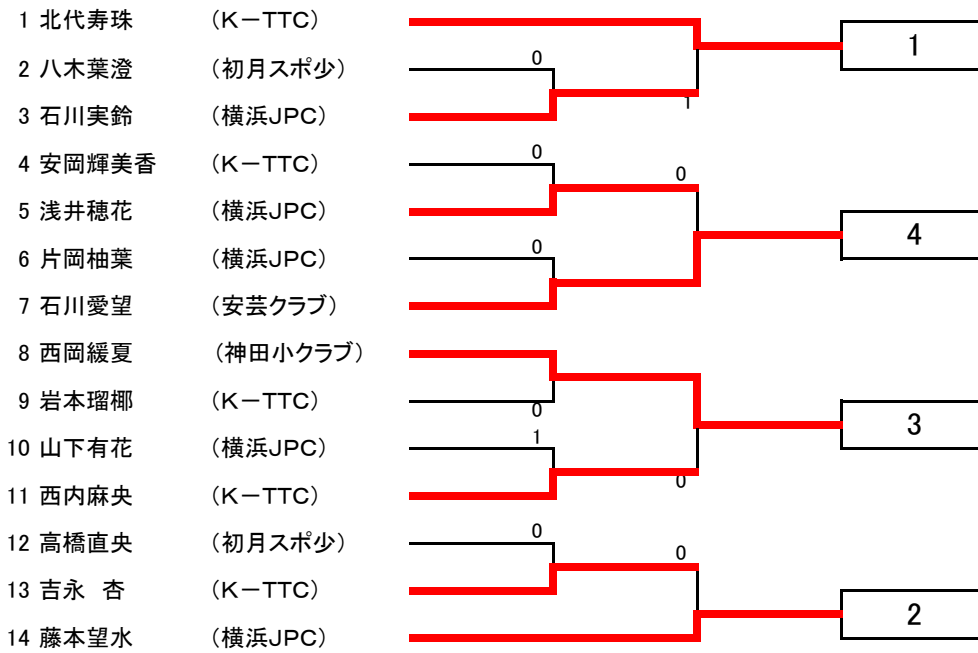

女子ホープス

女子ホープス順位決定リーグ		北代寿珠	藤本望水	西岡緩夏	石川愛望	勝敗	順位
1	北代寿珠 (K-TTC)	-	1-3	3-2	3-0	2-1	2
2	藤本望水 (横浜JPC)	3-1	-	3-1	3-0	3-0	1
3	西岡緩夏 (神田小クラブ)	2-3	1-3	-	3-0	1-2	3
4	石川愛望 (安芸クラブ)	0-3	0-3	0-3	-	0-3	4

女子カブ

女子カブ順位決定リーグ		宗 葵	西岡琉夏	溝渕ほのり	福山 叶	勝敗	順位
1	宗 葵 (神田小クラブ)	-	3-2	2-3	3-1	2-1	1
2	西岡琉夏 (神田小クラブ)	2-3	-	3-0	3-0	2-1	2
3	溝渕ほのり (K-TTC)	3-2	0-3	-	1-3	1-2	4
4	福山 叶 (田中クラブジュニア)	1-3	0-3	3-1	-	1-2	3

女子バンビ