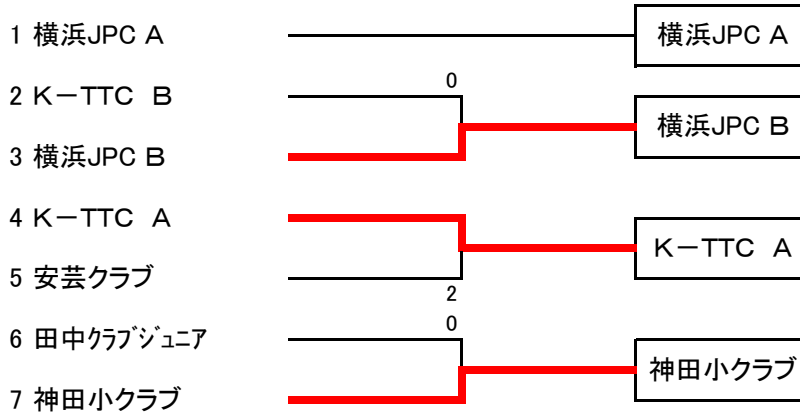

男子団体トーナメント

男子順位決定リーグ

	安芸クラブA	初月スポ少	横内TTC	横浜JPC	勝敗	順位
安芸クラブA		1-3	3-0	3-1	2-1	2
初月スポ少	3-1		3-0	3-0	3-0	1
横内TTC	0-3	0-3		1-3	0-3	4
横浜JPC	1-3	0-3	3-1		1-2	3

女子団体トーナメント

女子順位決定リーグ

	横浜JPC A	神田小クラブ	K-TTC A	横浜JPC B	勝敗	順位
横浜JPC A		3-0	3-1	3-0	3-0	1
神田小クラブ	0-3		1-3	3-0	1-2	3
K-TTC A	1-3	3-1		3-1	2-1	2
横浜JPC B	0-3	0-3	1-3		0-3	4