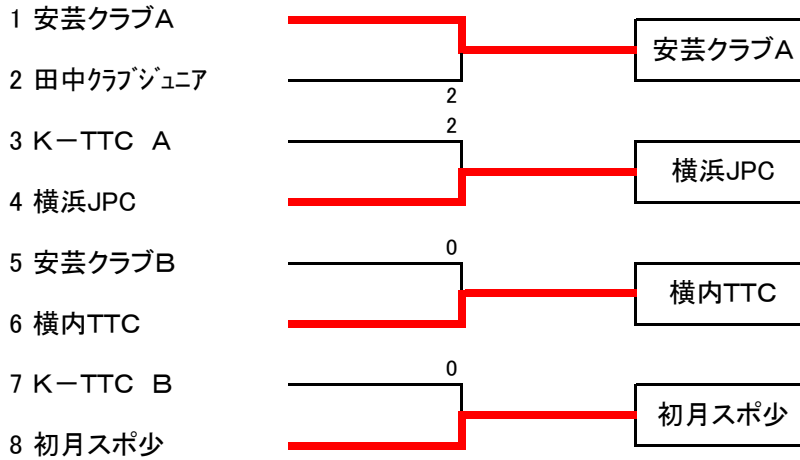

男子団体トーナメント

男子順位決定リーグ

	安芸クラブA	初月スポ少	横内TTC	横浜JPC	勝敗	順位
安芸クラブA		1-3	3-0	3-1	2-1	2
初月スポ少	3-1		3-0	3-0	3-0	1
横内TTC	0-3	0-3		1-3	0-3	4
横浜JPC	1-3	0-3	3-1		1-2	3

女子団体トーナメント

女子順位決定リーグ

	横浜JPC A	神田小クラブ	K-TTC A	横浜JPC B	勝敗	順位
横浜JPC A		3-0	3-1	3-0	3-0	1
神田小クラブ	0-3		1-3	3-0	1-2	3
K-TTC A	1-3	3-1		3-1	2-1	2
横浜JPC B	0-3	0-3	1-3		0-3	4