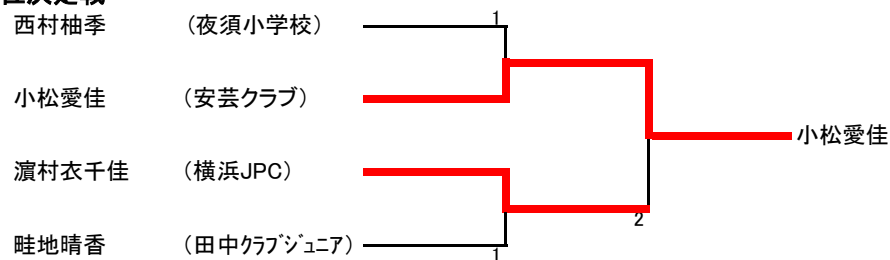

女子カブ

A組	宗 葵	太田真瑚	岩永 央	西村柚季	勝 敗	順 位
宗 葵 (神田小クラブ)	-	3-0	3-0	3-0	3-0	1
太田真瑚 (田中クラブジュニア)	0-3	-	2-3	1-3	0-3	4
岩永 央 (安芸クラブ)	0-3	3-2	-	0-3	1-2	3
西村柚季 (夜須小学校)	0-3	3-1	3-0	-	2-1	2

B組	西岡琉夏	畦地晴香	中越仁菜	勝 敗	順 位
西岡琉夏 (神田小クラブ)	-	3-0	3-0	2-0	1
畦地晴香 (田中クラブジュニア)	0-3	-	3-0	1-1	2
中越仁菜 (K-TTC)	0-3	0-3	-	0-2	3

C組	福山 叶	竹内真理弥	濱村衣千佳	勝 敗	順 位
福山 叶 (田中クラブジュニア)	-	3-0	3-1	2-0	1
竹内真理弥 (安芸クラブ)	0-3	-	0-3	0-2	3
濱村衣千佳 (横浜JPC)	1-3	3-0	-	1-1	2

D組	溝渕ほのり	横田桃子	小松愛佳	勝 敗	順 位
溝渕ほのり (K-TTC)	-	3-0	3-1	2-0	1
横田桃子 (横浜JPC)	0-3	-	1-3	0-2	3
小松愛佳 (安芸クラブ)	1-3	3-1	-	1-1	2

順位決定戦

3位決定戦

5,6位決定戦

7,8位決定戦