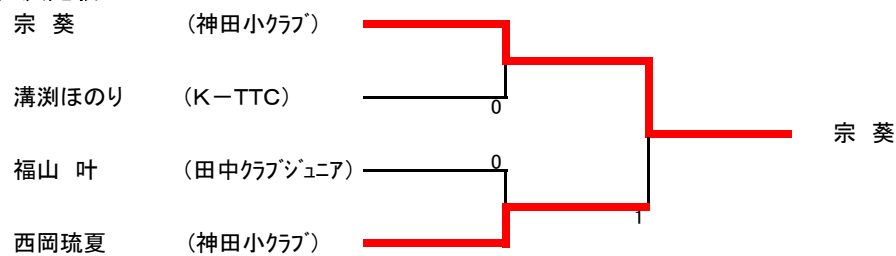

女子カブ

A組	宗 葵	太田真瑚	岩永 央	西村柚季	勝 敗	順 位
宗 葵 (神田小クラブ)	-	3-0	3-0	3-0	3-0	1
太田真瑚 (田中クラブジュニア)	0-3	-	2-3	1-3	0-3	4
岩永 央 (安芸クラブ)	0-3	3-2	-	0-3	1-2	3
西村柚季 (夜須小学校)	0-3	3-1	3-0	-	2-1	2

B組	西岡琉夏	畦地晴香	中越仁菜	勝 敗	順 位
西岡琉夏 (神田小クラブ)	-	3-0	3-0	2-0	1
畦地晴香 (田中クラブジュニア)	0-3	-	3-0	1-1	2
中越仁菜 (K-TTC)	0-3	0-3	-	0-2	3

C組	福山 叶	竹内真理弥	濱村衣千佳	勝 敗	順 位
福山 叶 (田中クラブジュニア)	-	3-0	3-1	2-0	1
竹内真理弥 (安芸クラブ)	0-3	-	0-3	0-2	3
濱村衣千佳 (横浜JPC)	1-3	3-0	-	1-1	2

D組	溝渕ほのり	横田桃子	小松愛佳	勝 敗	順 位
溝渕ほのり (K-TTC)	-	3-0	3-1	2-0	1
横田桃子 (横浜JPC)	0-3	-	1-3	0-2	3
小松愛佳 (安芸クラブ)	1-3	3-1	-	1-1	2

順位決定戦