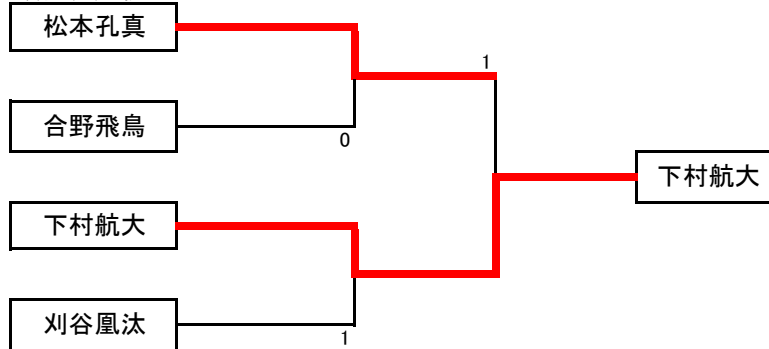

男子カブ

A組		下村航大	松本孔真	松井遥希	岡山歩夢	勝 敗	順 位
下村航大	(初月スポ少)		1-3	3-0	3-0	2-1	2
松本孔真	(安芸クラブ)	3-1		3-0	3-0	3-0	1
松井遥希	(横浜JPC)	0-3	0-3		3-0	1-2	3
岡山歩夢	(安芸クラブ)	0-3	0-3	0-3		0-3	4

B組		刈谷凰汰	合野飛鳥	吉松旺士郎	勝 敗	順 位
刈谷凰汰	(安芸クラブ)		3-0	3-0	2-0	1
合野飛鳥	(K-TTC)	0-3		3-0	1-1	2
吉松旺士郎	(初月スポ少)	0-3	0-3		0-2	3

順位決定戦

男子バンビ順位決定リーグ

		野村涼太	松本敦光	吉松信希	西坂涼佑	岡田凜哉	勝 敗	順 位
野村涼太	(田中クラブジュニア)		3-1	3-1	3-0	1-3	3-1	2
松本敦光	(安芸クラブ)	1-3		3-0	3-0	1-3	2-2	3
吉松信希	(初月スポ少)	1-3	0-3		3-0	0-3	1-3	4
西坂涼佑	(横浜JPC)	0-3	0-3	0-3		0-3	0-4	5
岡田凜哉	(K-TTC)	3-1	3-1	3-0	3-0		4-0	1