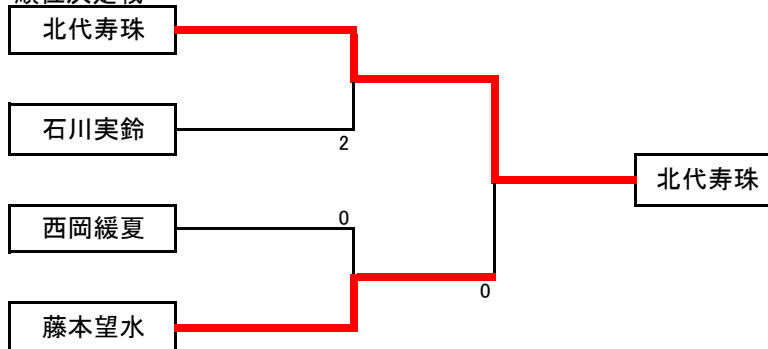

女子ホープス

A組	北代寿珠	浅井穂花	山下有花	安岡輝美香	勝 敗	順 位
北代寿珠 (K-TTC)		3-0	3-0	3-0	3-0	1
浅井穂花 (横浜JPC)	0-3		3-1	3-0	2-1	2
山下有花 (横浜JPC)	0-3	1-3		3-0	1-2	3
安岡輝美香 (K-TTC)	0-3	0-3	0-3		0-3	4

B組	藤本望水	西内麻央	安岡真彩	勝 敗	順 位
藤本望水 (横浜JPC)		3-0	3-0	2-0	1
西内麻央 (K-TTC)	0-3		3-0	1-1	2
安岡真彩 (安芸クラブ)	0-3	0-3		0-2	3

C組	西岡緩夏	片岡柚葉	吉永 杏	勝 敗	順 位
西岡緩夏 (神田小クラブ)		3-0	3-0	2-0	1
片岡柚葉 (横浜JPC)	0-3		3-0	1-1	2
吉永 杏 (K-TTC)	0-3	0-3		0-2	3

D組	石川愛望	石川実鈴	岩本瑠椰	勝 敗	順 位
石川愛望 (安芸クラブ)		0-3	3-1	1-1	2
石川実鈴 (横浜JPC)	3-0		3-0	2-0	1
岩本瑠椰 (K-TTC)	1-3	0-3		0-2	3

順位決定戦