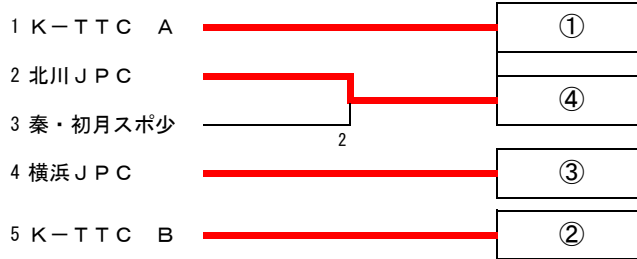

男子団体

	K-TTC A	K-TTC B	横浜JPC	北川JPC	勝敗	順位
① K-TTC A		3-0	3-1	3-0	3-0	1
② K-TTC B	0-3		3-2	3-2	2-1	2
③ 横浜JPC	1-3	2-3		2-3	0-3	4
④ 北川JPC	0-3	2-3	3-2		1-2	3

女子団体

	K-TTC A	北川JPC	秦・初月スポ少	横浜JPC A	勝敗	順位
① K-TTC A		3-0	3-0	3-0	3-0	1
② 北川JPC	0-3		0-3	2-3	0-3	4
③ 秦・初月スポ少	0-3	3-0		0-3	1-2	3
④ 横浜JPC A	0-3	3-2	3-0		2-1	2