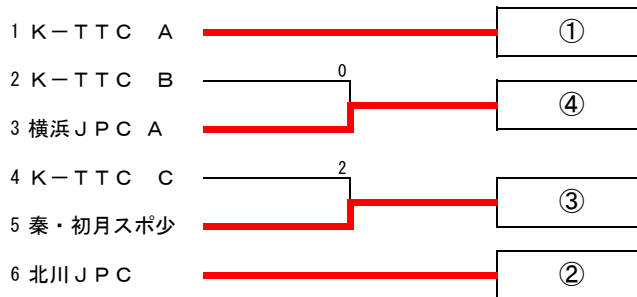

男子団体

	K-TTC A	K-TTC B	横浜JPC	北川JPC	勝敗	順位
① K-TTC A		3-0	3-1	3-0	3-0	1
② K-TTC B	0-3		3-2	3-2	2-1	2
③ 横浜JPC	1-3	2-3		2-3	0-3	4
④ 北川JPC	0-3	2-3	3-2		1-2	3

女子団体

	K-TTC A	北川JPC	秦・初月スポ少	横浜JPC A	勝敗	順位
① K-TTC A		3-0	3-0	3-0	3-0	1
② 北川JPC	0-3		0-3	2-3	0-3	4
③ 秦・初月スポ少	0-3	3-0		0-3	1-2	3
④ 横浜JPC A	0-3	3-2	3-0		2-1	2