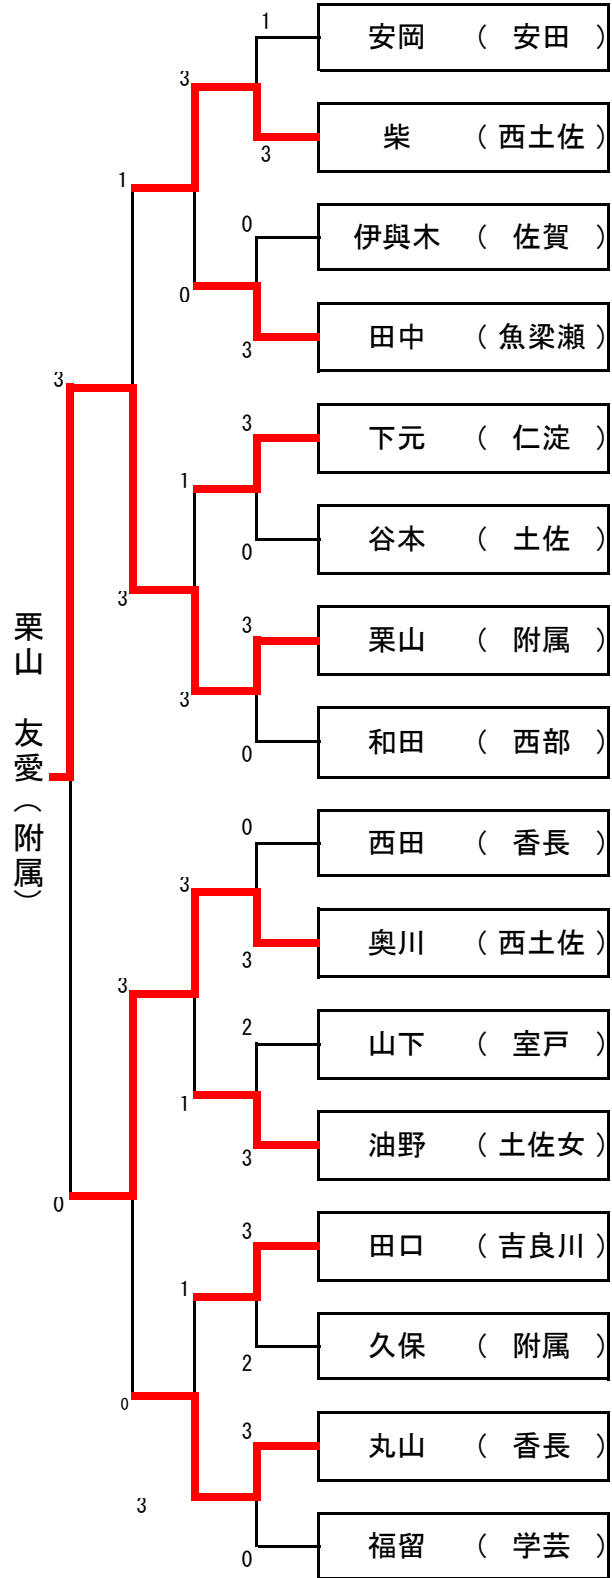

男子シングルス

夏季中学一年生大会

女子シングルス

準決勝	坂東 0-3 坂本 (愛宕) (附属)
	澤村 3-0 入交 (大月) (香南)
決勝	坂本 0-3 澤村 (土佐塾) (大月)

準決勝	柴 1-3 栗山 (西土佐) (附属)
	丸山 0-3 奥川 (香長) (西土佐)
決勝	奥川 0-3 栗山 (西土佐) (附属)

記録

夏季中学1年生卓球大会
2021.7.30
春野体育館

夏季中学1年生卓球大会
2021.7.30
春野体育館

男子シングルス (1)

1 川淵 (清水)		黒岩 (城北) 24
2 木村 (附属)		西村 (西部) 25
3 植田 (朝ヶ丘)		横田 (蔦ヶ池) 26
4 松田 (加茂)		川村 (潮江) 27
5 伊場 (馬路)		近藤 (魚梁瀬) 28
6 横山 (大月)		宮本 (一宮) 29
7 田邊 (西土佐)		式地 (土佐町) 30
8 松本 (室戸)		畠中 (野市) 31
9 西村 (土佐塾)		川村 (旭) 32
10 中島 (城西)		北村 (匠) (香南) 33
11 松本 (潮江)		坂本 (介良) 34
12 田上 (一宮)		前田 (附属) 35
13 森岡 (三里)		片田 (高岡) 36
14 小川 (愛宕)		佐伯 (大月) 37
15 野中 (香南)		上村 (北陵) 38
16 岡村 (葉山)		松澤 (朝ヶ丘) 39
17 廣野 (潮江)		山崎 (三里) 40
18 永野 (伊野)		禰山 (窪川) 41
19 近森 (窪川)		山崎 (一宮) 42
20 竹政 (土佐町)		田所 (市安芸) 43
21 増井 (野市)		濱田 (佐賀) 44
22 正岡 (北陵)		喜多 (土佐) 45
23 上岡 (佐川)		上野 (城西) 46
		板東 (愛宕) 47

男子シングルス (2)

48 宮田 (潮江)		川村 (学芸) 72
49 西村 (朝ヶ丘)		柳川 (室戸) 73
50 小田 (愛宕)		山東 (田野) 74
51 浜田 (晏) (佐賀)		掛川 (清水) 75
52 柳村 (三里)		和田 (土佐町) 76
53 小川 (葉山)		大山 (加茂) 77
54 小松 (野市)		上田 (城西) 78
55 森島 (鏡野)		道脇 (潮江) 79
56 堅田 (附属)		永田 (朝ヶ丘) 80
57 北代 (旭)		小嶋 (窪川) 81
58 増田 (香南)		山崎 (城北) 82 キ
59 福井 (西部)		野島 (野市) 83
60 黒原 (香南)		井上 (介良) 84
61 津曲 (野市)		水田 (伊野) 85
62 大崎 (城西)		金城 (朝ヶ丘) 86
63 佐野 (仁淀)		小笠原 (香南) 87
64 菅 (大月)		山本 (佐賀) 88
65 中川 (県安芸)		尾崎 (一宮) 89
66 山本 (羽根)		坂本 (西土佐) 90
67 福岡 (市安芸)		坂本 (大月) 91
68 西村 (祐) (土佐町)		坂本 (土佐塾) 92
69 小松 (北陵)		長谷川 (高岡) 93
70 梅原 (高岡)		小新 (城西) 94 キ
71 大崎 (一宮)		水間 (三里) 95

女子シングルス (1)

- ~~キ~~ 1 松田 (田野)
- 2 白川 (旭)
- 3 松木 (香長)
- 4 安岡 (安田)
- ~~キ~~ 5 大平 (行川)
- 6 中城 (城西)
- 7 宮野 (附属)
- 8 柴 (西土佐)
- 9 大地 (土佐塾)
- 10 野中 (朝倉)
- 11 島崎 (香長)
- 12 市川 (朝ヶ丘)
- 13 加志崎 (土佐)
- 14 山下 (香長)
- 15 宮地 (結) (香長)
- 16 横山 (伊野)
- 17 伊與木 (佐賀)
- 18 三木 (城西)
- 19 野村 (城北)
- 20 川島 (加茂)
- 21 宮地 (桃) (香長)
- 22 小倉 (一宮)
- 23 田中 (魚梁瀬)