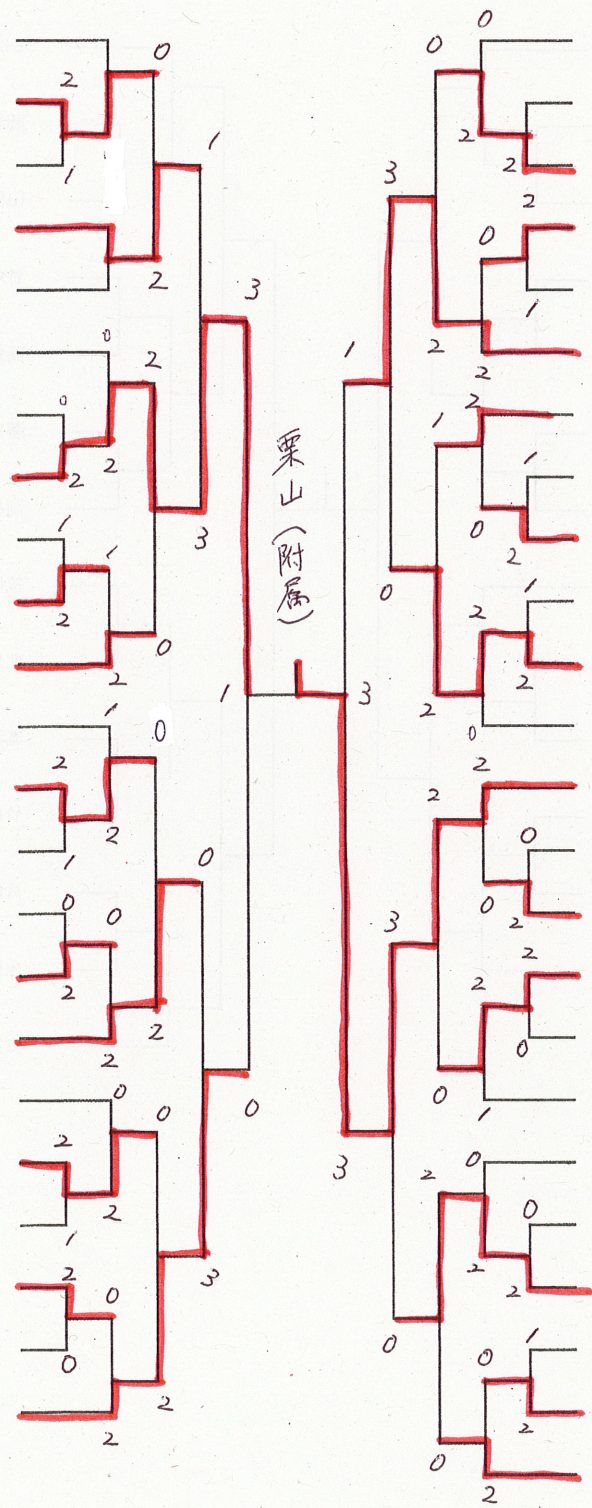

女子シングルス (1)

- ~~キ~~ 1 松田 (田野)
- 2 白川 (旭)
- 3 松木 (香長)
- 4 安岡 (安田)
- ~~キ~~ 5 大平 (行川)
- 6 中城 (城西)
- 7 宮野 (附属)
- 8 柴 (西土佐)
- 9 大地 (土佐塾)
- 10 野中 (朝倉)
- 11 島崎 (香長)
- 12 市川 (朝ヶ丘)
- 13 加志崎 (土佐)
- 14 山下 (香長)
- 15 宮地 (結) (香長)
- 16 横山 (伊野)
- 17 伊與木 (佐賀)
- 18 三木 (城西)
- 19 野村 (城北)
- 20 川島 (加茂)
- 21 宮地 (桃) (香長)
- 22 小倉 (一宮)
- 23 田中 (魚梁瀬)

- 甲藤 (旭) 24
- 梅原 (朝ヶ丘) 25
- 野村 (吉良川) 26
- 武政 (香長) 27
- 西森 (加茂) 28
- 下元 (仁淀) 29
- 高橋 (葉山) 30
- 中村 (朝倉) 31
- 松岡 (愛花) (城北) 32
- 小笠原 (香長) 33
- 谷本 (土佐) 34
- 岸田 (春野) 35
- 栗山 (附属) 36
- 釣井 (香長) 37
- 吉川 (学芸) 38
- 土居 (香長) 39
- 傍士 (土佐塾) 40
- 上田 (城北) 41
- 西田 (旭) 42
- 中川 (香長) 43
- 和田 (西部) 44
- 山本 (室戸) 45
- 清水 (城西) 46
- 西森 (佐川) 47

女子シングルス (2)

- 48 西田 (香長)
- 49 高橋 (朝ヶ丘)
- 50 中野 (大月)
- 51 野々宮 (加茂)
- 52 川田 (土佐)
- 53 高野 (旭)
- 54 奥川 (西土佐)
- ~~キ~~ 56 宮本 (附属)
- 57 山下 (佐川)
- 58 小松 (香長)
- 59 森岡 (伊野)
- 60 田添 (城北)
- 61 山下 (室戸)
- 62 高山 (朝ヶ丘)
- 63 田中 (葉山)
- 64 折口 (香長)
- 65 池田 (城西)
- 66 山本 (旭)
- 67 廣戸 (学芸)
- 68 油野 (土佐女)
- 69 河原 (春野)
- 70 西川 (香長)