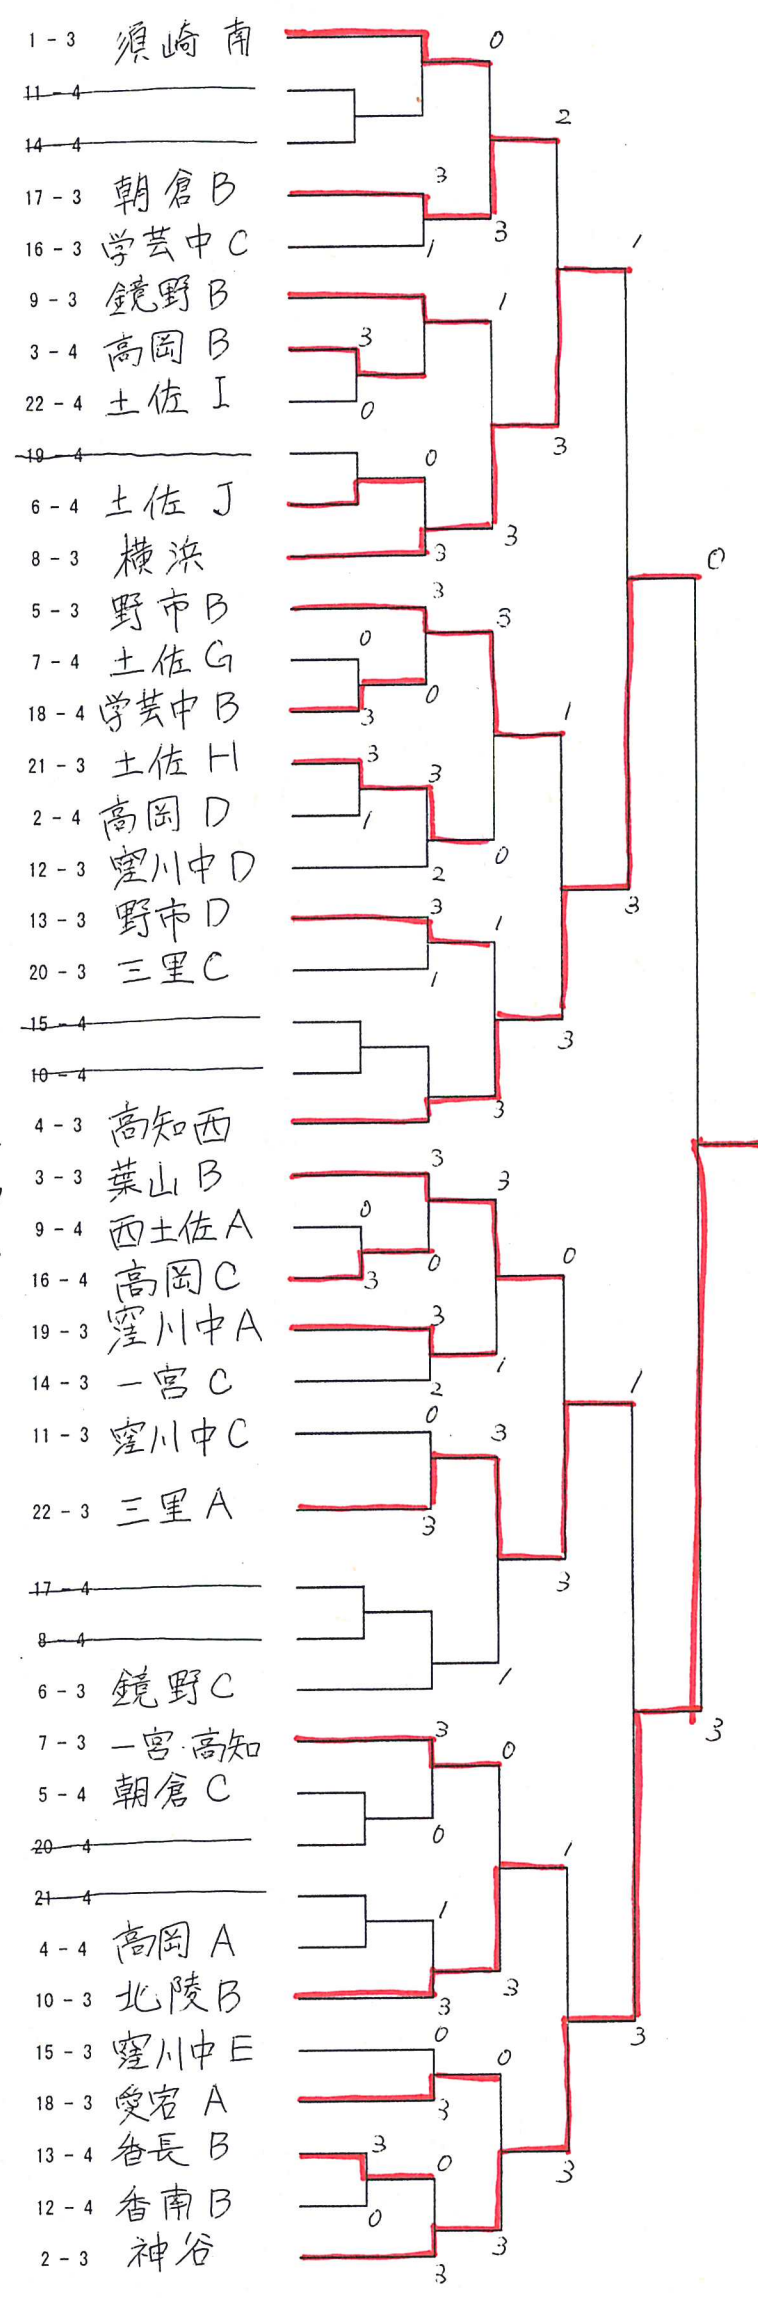

1.2位 トーナメント

3.4位 トーナメント

岡豊高校 A

神谷中学校