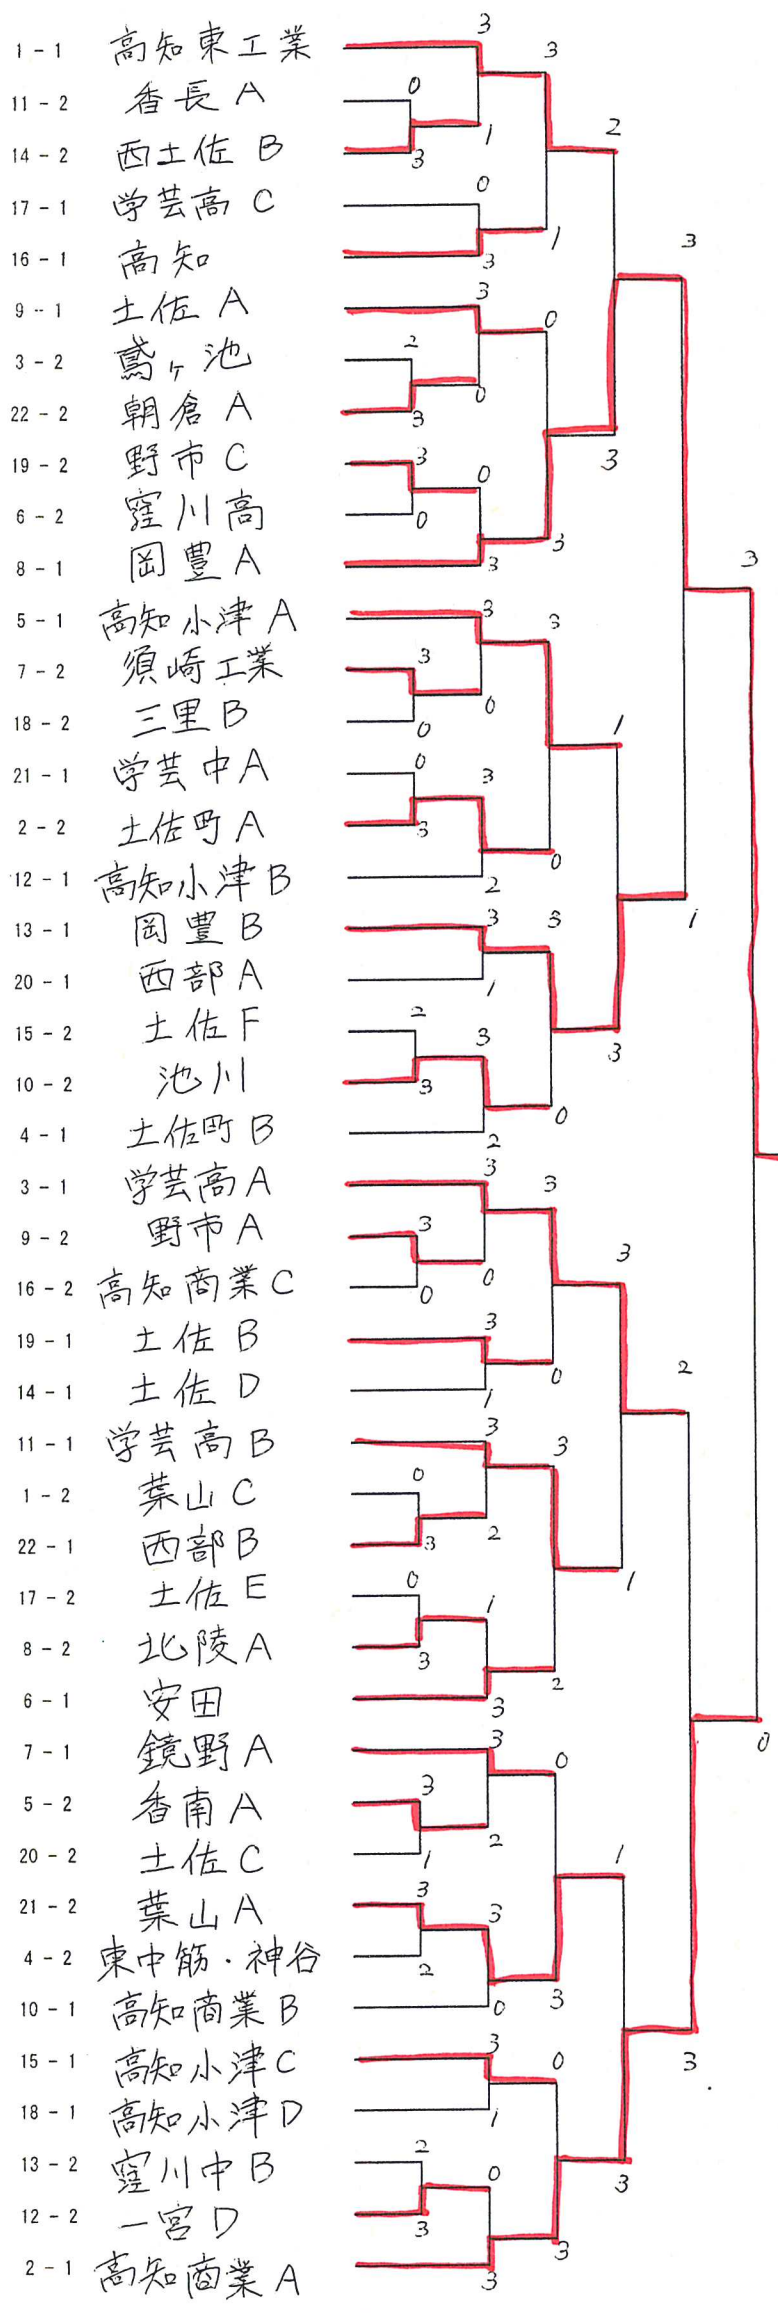

中高オープン冬季卓球大会

4チームリーグ試合順①1-4,2-3②1-3,4-2③1-2,3-4

1リーグ 高知東工業 葉山C 須崎南 勝/敗・順位

12リーグ 高知小津B 一宮D 窪川中D 香南B 勝/敗・順位

2リーグ 高知商業A 神谷 土佐町A 高岡D 勝/敗・順位

13リーグ 岡豊B 窪川中B 香長B 野市D 勝/敗・順位

3リーグ 学芸高A 葉山B 高岡B 薦ヶ池 勝/敗・順位

14リーグ 土佐D 一宮C 西土佐B 勝/敗・順位

4リーグ 高知西 高岡A 東中筋・神谷 土佐町B 勝/敗・順位

15リーグ 高知小津C 土佐F 窪川中E 勝/敗・順位

5リーグ 高知小津A 野市B 香南 朝倉C 勝/敗・順位

16リーグ 高知商業C 高知 高岡C 学芸中C 勝/敗・順位

6リーグ 窪川高 土佐E 安田 鏡野C 勝/敗・順位

17リーグ 学芸高C 土佐E 朝倉B 勝/敗・順位

7リーグ 須崎工業 鏡野A 土佐G 一宮・高知 勝/敗・順位

18リーグ 高知小津D 三里B 学芸中B 愛宕A 勝/敗・順位

8リーグ 岡豊A 横浜 北陵A 勝/敗・順位

19リーグ 土佐B 窪川中A 野市C 勝/敗・順位

9リーグ 土佐A 野市A 西土佐A 鏡野B 勝/敗・順位

20リーグ 西部A 土佐C 三里C 勝/敗・順位

10リーグ 高知商業B 池川 北陵B 勝/敗・順位

21リーグ 葉山A 学芸中A 土佐H 勝/敗・順位

11リーグ 学芸高B 香長A 窪川中C 勝/敗・順位

22リーグ 西部B 三里A 朝倉A 土佐I 勝/敗・順位

1.2位 トーナメント

3.4位 トーナメント

岡豊高校 A

神谷中学校