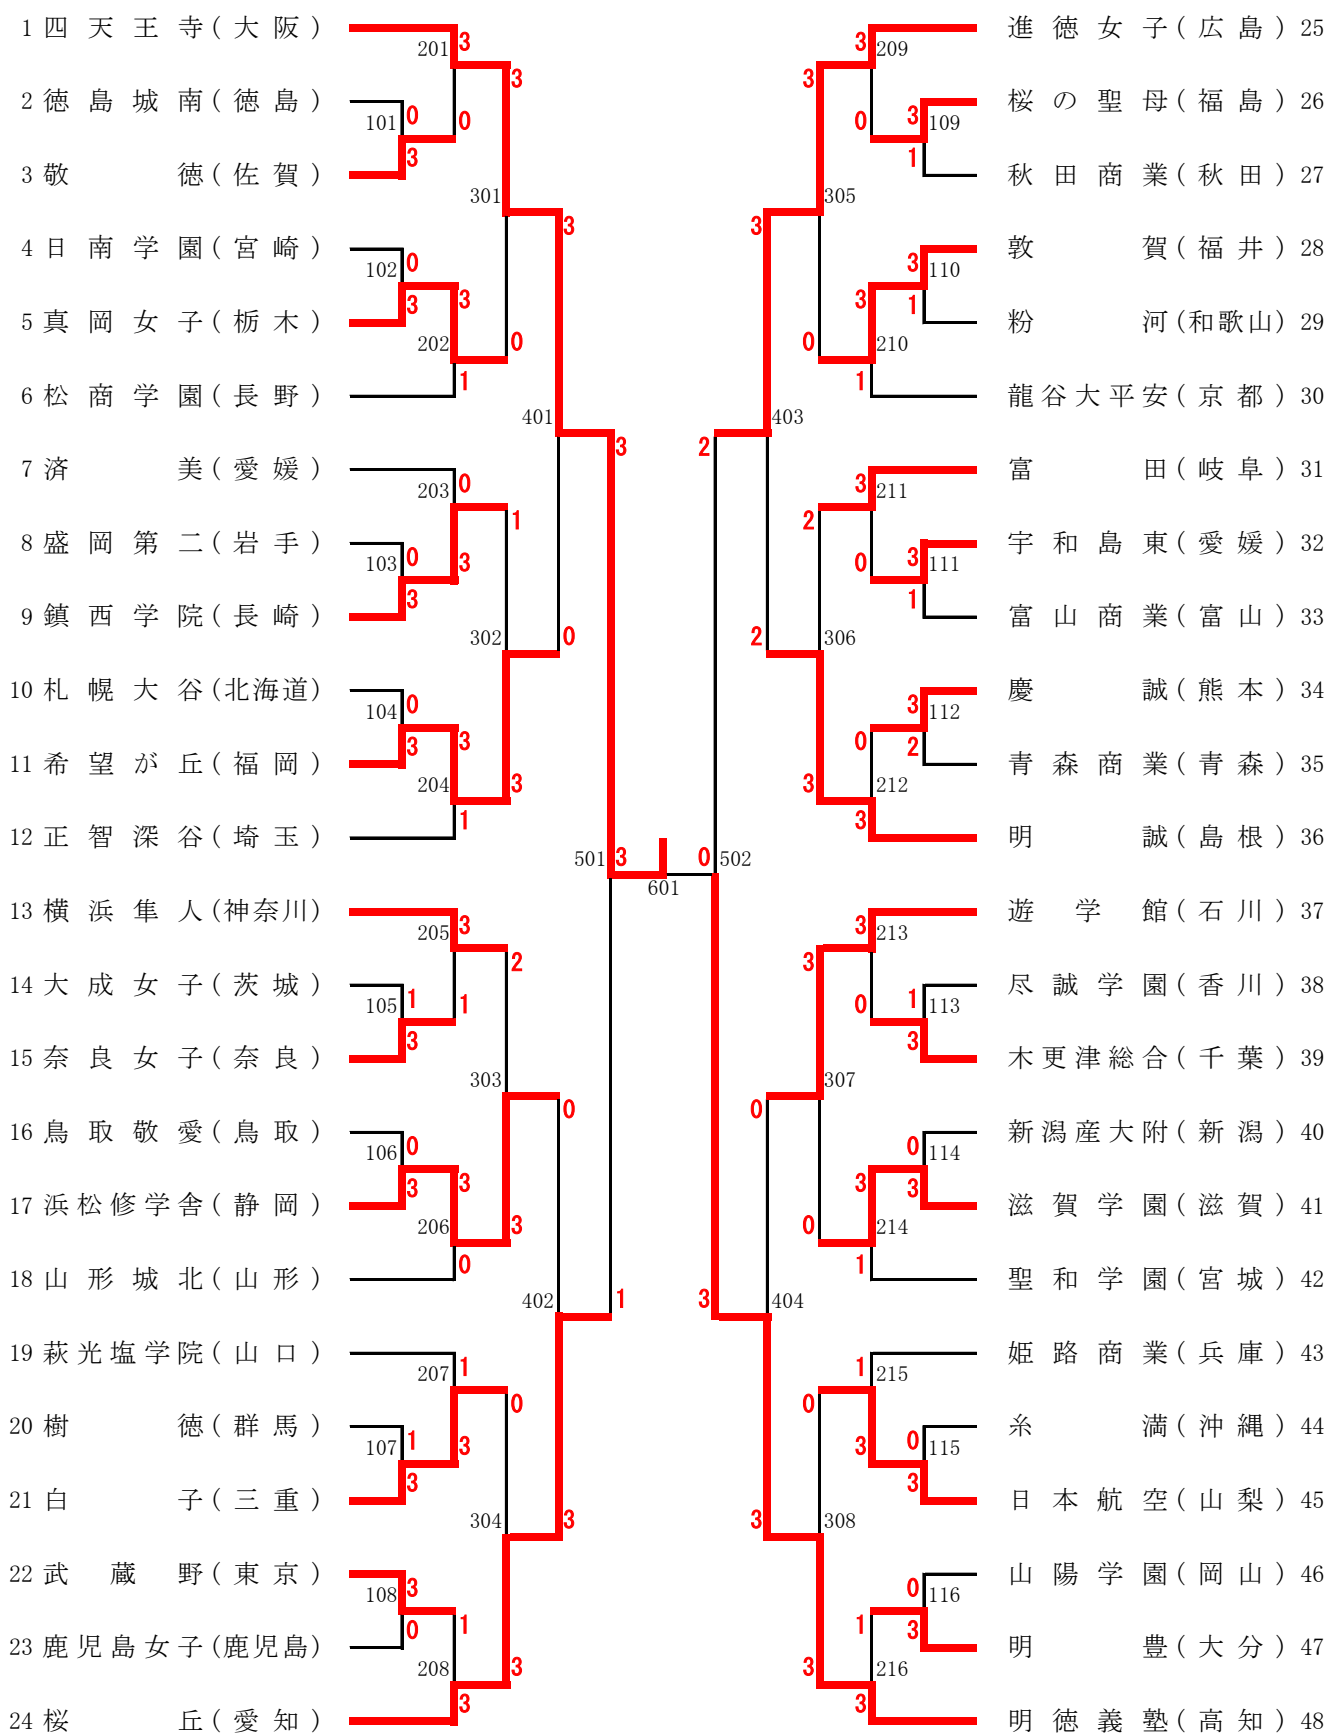

女子学校対抗

女子ダブルス (1)

1	大藤 沙月 3 (四天王寺・大阪)	201	3	3	3	209	2	牧野 里菜 2 (遊学館・石川)	28
2	坂下 心優 3 (福井商業・福井)	101	2	0	3	1	1	浅井 曆 3 (宇和島東・愛媛)	29
3	田村 優花 1 (正智深谷・埼玉)	301	3	3	3	305	2	廣瀬 結菜 2 (奈良女子・奈良)	30
4	山崎 愛海 3 (浜松修学舎・静岡)	102	3	1	1	1	1	高橋 心澄美 3 (秋田商業・秋田)	31
5	小野 陽詩 3 (五所商業・青森)	202	1	0	0	2	3	大島 美佑 2 (秋田商業・秋田)	31
6	木山 この実 2 (明誠・島根)	103	3	3	3	3	3	牧野 伊呂葉 3 (鎮西学院・長崎)	32
7	吉松 寿莉 3 (開新・熊本)	401	2	3	3	403	0	関口 莉桜 2 (和洋国府台・千葉)	33
8	大森 もえ美 3 (済美・愛媛)	203	3	1	3	211	3	関谷 里沙 2 (和洋国府台・千葉)	33
9	土江 亜依美 3 (米子高専・鳥取)	104	0	1	1	0	2	尾関 春奈 2 (富田・岐阜)	34
10	田村 優菜 2 (日本航空・山梨)	302	3	1	1	2	3	矢島 采愛 3 (正智深谷・埼玉)	35
11	大場 ひなた 3 (芦屋学園・兵庫)	105	1	0	3	0	1	花輪 日菜 2 (山形城北・山形)	36
12	鳥越 千央 2 (鹿児島女子・鹿児島)	204	3	3	3	3	0	青木 もも 2 (山形城北・山形)	36
13	熊田 朋華 3 (桜の聖母・福島)	501	3	0	0	502	3	山本 結瑞 3 (高岡龍谷・富山)	37
14	武山 華子 3 (横浜隼人・神奈川)	205	3	2	3	0	2	山孫 結由 1 (高岡龍谷・富山)	37
15	前山 美南 3 (尽誠学園・香川)	106	3	1	3	3	2	榎吉 花恋 3 (萩光塩学院・山口)	38
16	松井 小波 3 (龍谷大平安・京都)	303	2	0	3	307	1	西脇 姫花 3 (滋賀学園・滋賀)	39
17	高村 幸佐 3 (敬徳・佐賀)	107	2	0	3	1	3	石田 青音 3 (滋賀学園・滋賀)	39
18	津隈 梓穂 3 (就実・岡山)	206	3	3	3	0	0	御座岡 真愛 3 (希望が丘・福岡)	40
19	須田 有梨 3 (前橋東・群馬)	108	0	3	3	3	3	首藤 成美 2 (希望が丘・福岡)	40
20	山脇 ゆき心 3 (白子・三重)	402	3	0	3	404	3	岡本 るる 2 (札幌大谷・北海道)	41
21	中谷 理菜 3 (粉河・和歌山)	109	3	1	3	2	0	鈴木 碧衣 3 (大成女子・茨城)	42
22	時吉 真由 3 (希望が丘・福岡)	207	1	0	3	2	3	田尻 菜奈美 3 (大成女子・茨城)	42
23	新里 妃乃 3 (武蔵野・東京)	110	3	1	3	3	3	山岸 唯菜 1 (新潟産大附・新潟)	43
24	池内 果朋 3 (長野商業・長野)	304	2	3	3	3	3	山岸 愛菜 1 (新潟産大附・新潟)	43
25	平仲 百喜 3 (普天間・沖縄)	111	キ	2	3	0	キ	野口 杏奈 3 (日南学園・宮崎)	44
26	太田 怜花 2 (愛み大瑞穂・愛知)	208	3	3	3	3	3	宮國 悠乃 3 (日南学園・宮崎)	44
27	佐藤 清乃 3 (聖和学園・宮城)	3	3	3	3	3	3	豊永 祐里奈 3 (徳島商業・徳島)	45
	阿久根 みこ 2 (聖和学園・宮城)							豊永 夢乃 2 (徳島商業・徳島)	45
								高橋 凜華 3 (姫路商業・兵庫)	46
								山下 姫来更 3 (姫路商業・兵庫)	46
								藤原 優彩 3 (進徳女子・広島)	47
								福井 蓮彩 2 (進徳女子・広島)	47
								香月 実夢 3 (明豊・大分)	48
								安本 智南 2 (明豊・大分)	48
								池間 夢良 2 (愛み大瑞穂・愛知)	49
								宮本 早紀 2 (愛み大瑞穂・愛知)	49
								佐藤 有紗 2 (宇都宮文星・栃木)	50
								東川 羽菜 2 (宇都宮文星・栃木)	50
								佐藤 碧彩 3 (一関第二・岩手)	51
								遠藤 唯桜 1 (一関第二・岩手)	51
								中村 光凛 3 (横浜隼人・神奈川)	52
								遠藤 凛 2 (横浜隼人・神奈川)	52
								青井 さくら 3 (明德義塾・高知)	53
								白山 亜美 3 (明德義塾・高知)	53