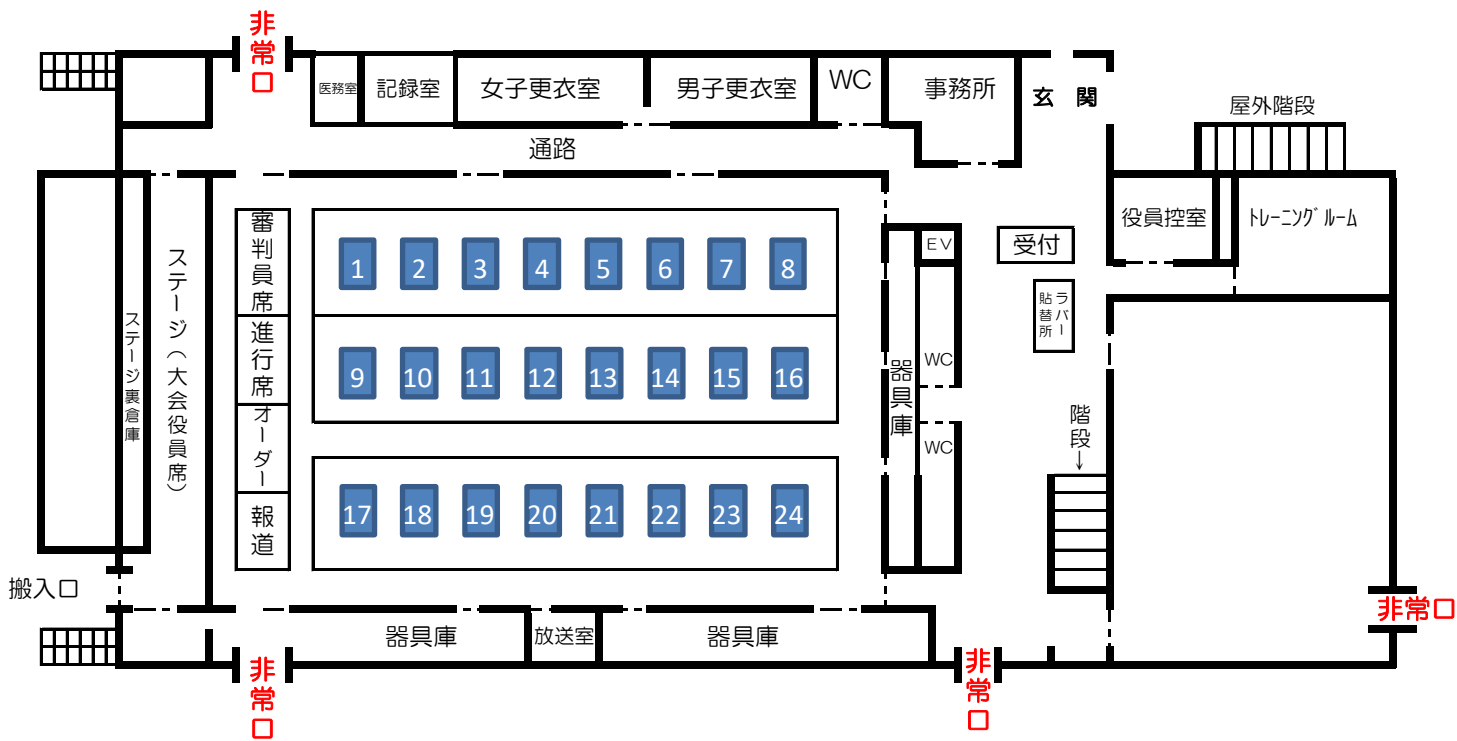

スポーツセンター館内図

1F

2F

※応援は席を移動して行わないでください。

スポーツセンター駐車場案内

- ・斜線部分は駐車禁止
- ・点線枠内は混雑時駐車スペースとします。