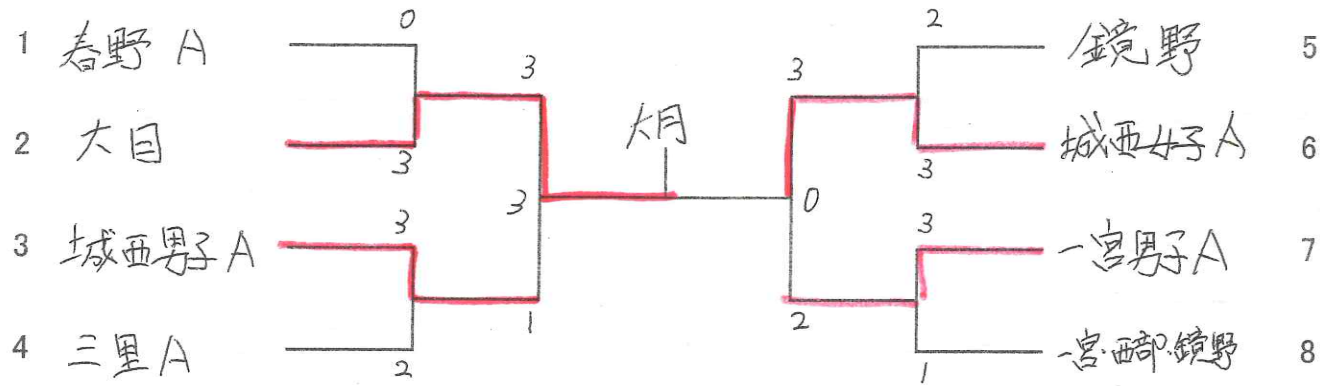

6 ゾーン

	西部A	城西女子A	夜須		勝/敗
西部A		1-4	1-4		0-2
城西女子A	4-1		5-0		2-0
夜須	4-1	0-5			1-1

7 ゾーン

	城西男子B	一宮男子A	UnionC+		勝/敗
城西男子B		2-3	2-3		0-2
一宮男子A	3-2		3-2		2-0
UnionC+	3-2	2-3			1-1

8 ゾーン

	三里B	加茂B	宮崎健		勝/敗
三里B		4-1	1-4		1-1
加茂B	1-4		2-3		0-2
宮崎健	4-1	3-2			2-0

第72回交流卓球大会(大原杯)兼南国オープン冬季卓球大会(中学校の部)共催大会

1部(1位トーナメント)

2部(2位トーナメント)

3部(3位トーナメント)