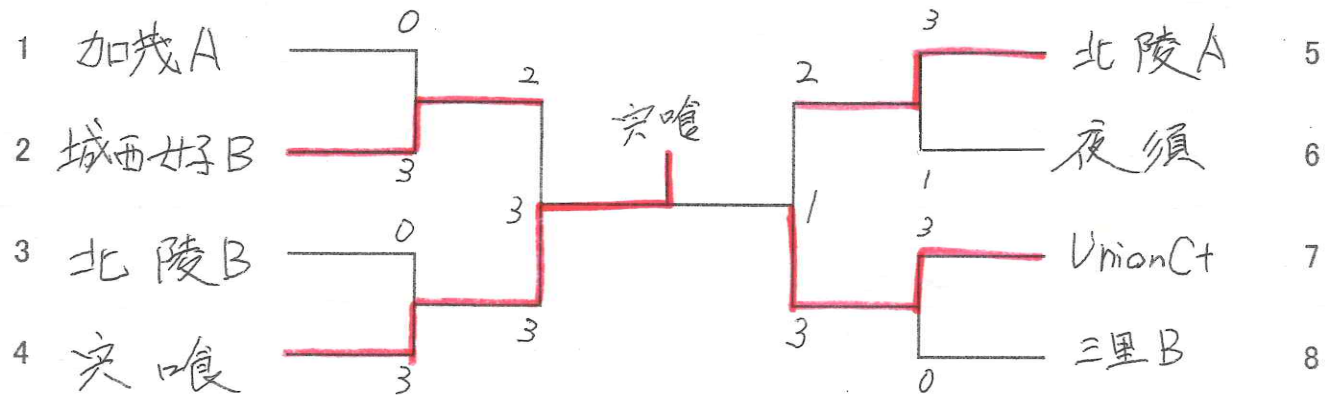

6 ゾーン

	西部A	城西女子A	夜須		勝/敗
西部A		1-4	1-4		0-2
城西女子A	4-1		5-0		2-0
夜須	4-1	0-5			1-1

7 ゾーン

	城西男子B	一宮男子A	UnionC+		勝/敗
城西男子B		2-3	2-3		0-2
一宮男子A	3-2		3-2		2-0
UnionC+	3-2	2-3			1-1

8 ゾーン

	三里B	加茂B	宮崎健		勝/敗
三里B		4-1	1-4		1-1
加茂B	1-4		2-3		0-2
宮崎健	4-1	3-2			2-0

第72回交流卓球大会(大原杯)兼南国オープン冬季卓球大会(中学校の部)共催大会

1部(1位トーナメント)

2部(2位トーナメント)

3部(3位トーナメント)