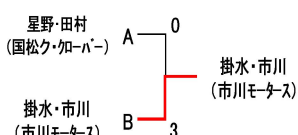

2部

No.	チーム名	中山・楠瀬 (南国社中)	竹村・平松 (K-TTC・C)	池川・刈谷 (黒潮クラブ)	大平・渋谷 (国松ク・フレンズ)	徳弘・浦中 (シグナル)	勝敗	順位
1	中山・楠瀬 (南国社中)		3 - 1	1 - 3	3 - 0	0 - 3	2 - 2	3
2	竹村・平松 (K-TTC・C)	1 - 3		0 - 3	3 - 0	2 - 3	1 - 3	4
3	池川・刈谷 (黒潮クラブ)	3 - 1	3 - 0		3 - 0	2 - 3	3 - 1	2
4	大平・渋谷 (国松ク・フレンズ)	0 - 3	0 - 3	0 - 3		0 - 3	0 - 4	5
5	徳弘・浦中 (シグナル)	3 - 0	3 - 2	3 - 2	3 - 0		4 - 0	1

3部

No.	チーム名	松井・福島 (K-TTC・C)	北岡・桑名 (クレッシェンド)	中西・森田 (K-TTC・B)	山本・川渕 (K-TTC・B)	山岡・小松 (シグナル)	勝敗	順位
1	松井・福島 (K-TTC・C)		3 - 1			3 - 2	2 - 0	1
2	北岡・桑名 (クレッシェンド)	1 - 3				1 - 3	0 - 2	3
3	中西・森田 (K-TTC・B)							
4	山本・川渕 (K-TTC・B)							
5	山岡・小松 (シグナル)	2 - 3	3 - 1				1 - 1	2

キ

キ

1部1位

1部2位

1部3位

1部4位