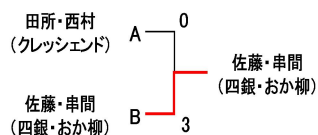

1部A

ダブルス

2023.4.30

No.	チーム名	田所・西村 (クレッシェンド)	横山・横山 (ピンボン館)	武内・松浦 (市川モータース)	星野・田村 (国松ク・クロバー)	吉河・上岡 (国松ク・フレンズ)	勝敗	順位
1	田所・西村 (クレッシェンド)			3 - 0	3 - 0	3 - 0	3 - 0	1
2	横山・横山 (ピンボン館)							
3	武内・松浦 (市川モータース)	0 - 3			0 - 3	3 - 2	1 - 2	3
4	星野・田村 (国松ク・クロバー)	0 - 3		3 - 0		3 - 1	2 - 1	2
5	吉河・上岡 (国松ク・フレンズ)	0 - 3		2 - 3	1 - 3		0 - 3	4

キ

1部B

No.	チーム名	佐藤・串間 (四銀・おか柳)	掛水・市川 (市川モータース)	曾根・岡本 (国松ク・クロバー)	山口・山本 (黒潮クラブ)	勝敗	順位
1	佐藤・串間 (四銀・おか柳)		3 - 2	3 - 0	3 - 0	3 - 0	1
2	掛水・市川 (市川モータース)	2 - 3		3 - 1	3 - 0	2 - 1	2
3	曾根・岡本 (国松ク・クロバー)	0 - 3	1 - 3		3 - 0	1 - 2	3
4	山口・山本 (黒潮クラブ)	0 - 3	0 - 3	0 - 3		0 - 3	4

2部

No.	チーム名	中山・楠瀬 (南国社中)	竹村・平松 (K-TTC・C)	池川・刈谷 (黒潮クラブ)	大平・渋谷 (国松ク・フレンズ)	徳弘・浦中 (シグナル)	勝敗	順位
1	中山・楠瀬 (南国社中)		3 - 1	1 - 3	3 - 0	0 - 3	2 - 2	3
2	竹村・平松 (K-TTC・C)	1 - 3		0 - 3	3 - 0	2 - 3	1 - 3	4
3	池川・刈谷 (黒潮クラブ)	3 - 1	3 - 0		3 - 0	2 - 3	3 - 1	2
4	大平・渋谷 (国松ク・フレンズ)	0 - 3	0 - 3	0 - 3		0 - 3	0 - 4	5
5	徳弘・浦中 (シグナル)	3 - 0	3 - 2	3 - 2	3 - 0		4 - 0	1

3部

No.	チーム名	松井・福島 (K-TTC・C)	北岡・桑名 (クレッシェンド)	中西・森田 (K-TTC・B)	山本・川渕 (K-TTC・B)	山岡・小松 (シグナル)	勝敗	順位
1	松井・福島 (K-TTC・C)		3 - 1			3 - 2	2 - 0	1
2	北岡・桑名 (クレッシェンド)	1 - 3				1 - 3	0 - 2	3
3	中西・森田 (K-TTC・B)							
4	山本・川渕 (K-TTC・B)							
5	山岡・小松 (シグナル)	2 - 3	3 - 1				1 - 1	2

キ

キ

1部1位