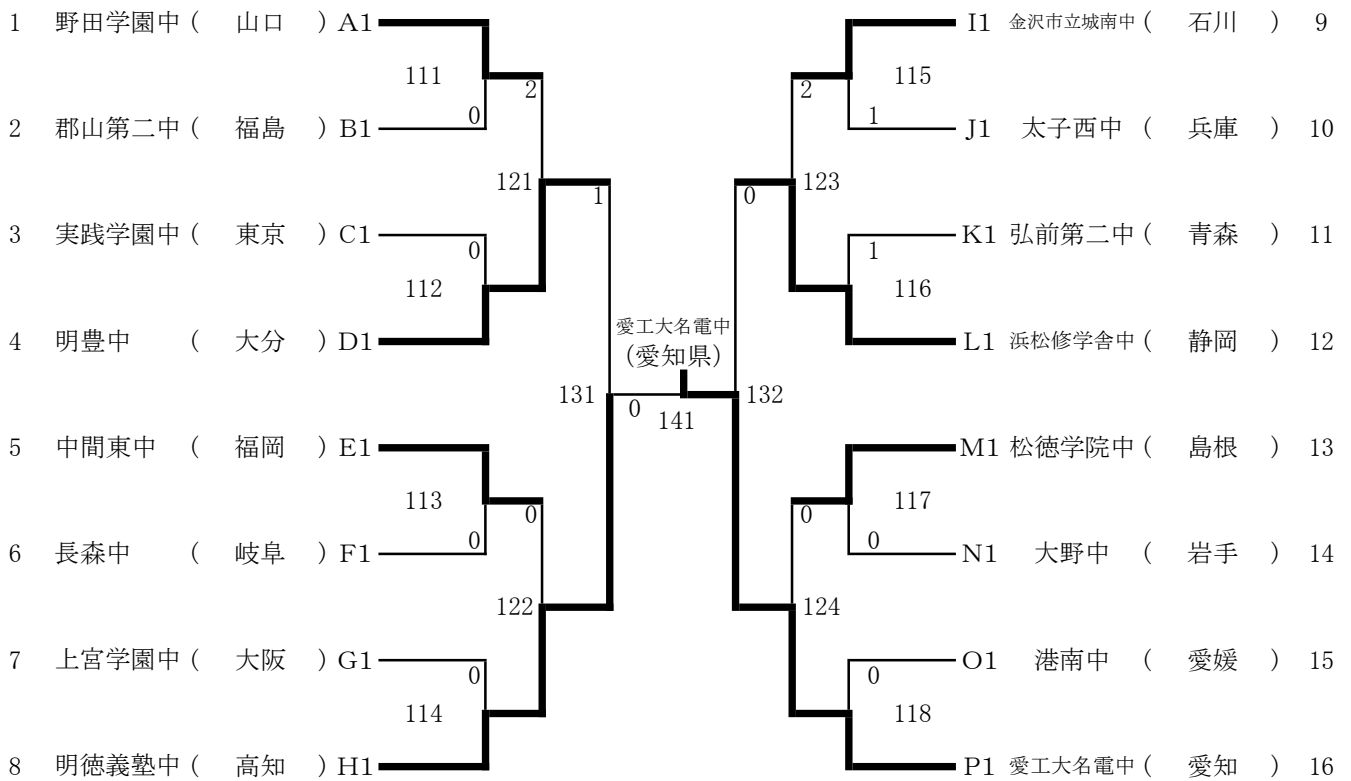

男子団体 第2ステージ 1位トーナメント

女子団体 第2ステージ 1位トーナメント

男子団体 第2ステージ 2位トーナメント

女子団体 第2ステージ 2位トーナメント

男子団体 第2ステージ 3位トーナメント

女子団体 第2ステージ 3位トーナメント

男子団体 第1ステージ(リーグ戦 1)

A ブロック		1	2	3	勝敗	得点	順位
1	野田学園中(山口)		5-0	5-0	2-0	4	1
2	栗東中(滋賀)	0-5		1-4	0-2	2	3
3	若松原中(栃木)	0-5	4-1		1-1	3	2