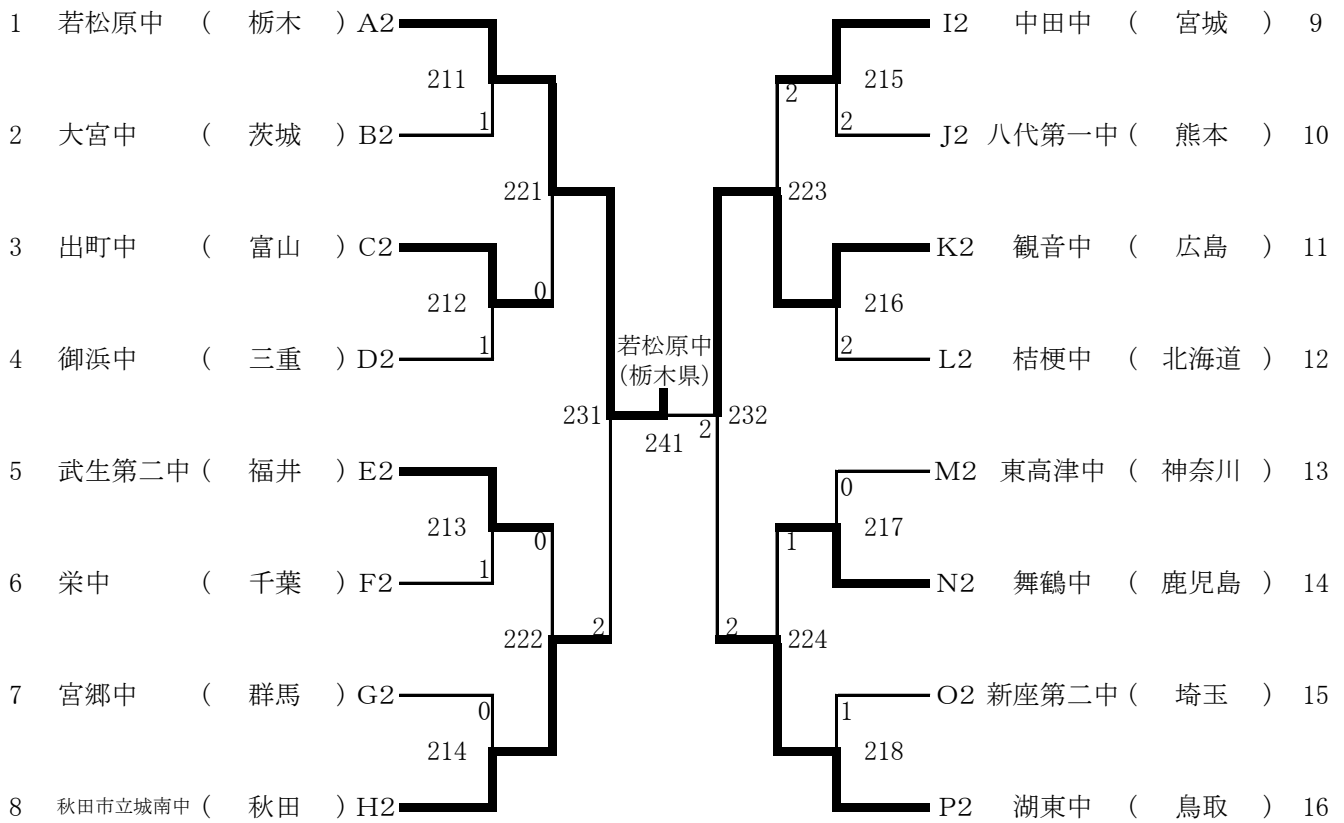

男子団体 第2ステージ 1位トーナメント

女子団体 第2ステージ 1位トーナメント

男子団体 第2ステージ 2位トーナメント

女子団体 第2ステージ 2位トーナメント

男子団体 第2ステージ 3位トーナメント

女子団体 第2ステージ 3位トーナメント

男子団体 第1ステージ(リーグ戦 1)

A ブロック		1	2	3	勝敗	得点	順位
1	野田学園中(山口)		5-0	5-0	2-0	4	1
2	栗東中(滋賀)	0-5		1-4	0-2	2	3
3	若松原中(栃木)	0-5	4-1		1-1	3	2