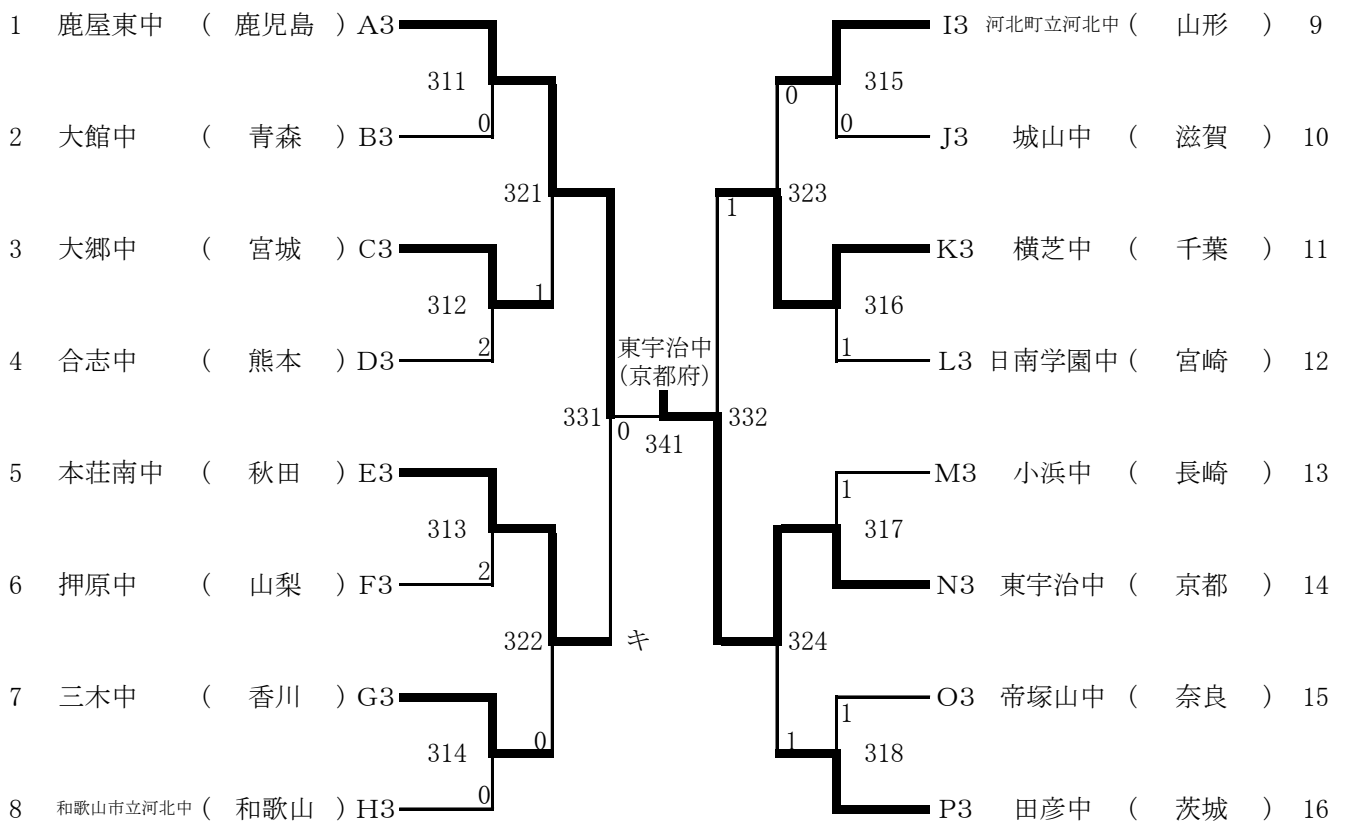

男子団体 第2ステージ 1位トーナメント

女子団体 第2ステージ 1位トーナメント

男子団体 第2ステージ 2位トーナメント

女子団体 第2ステージ 2位トーナメント

男子団体 第2ステージ 3位トーナメント

女子団体 第2ステージ 3位トーナメント

男子団体 第1ステージ(リーグ戦 1)

A ブロック		1	2	3	勝敗	得点	順位
1	野田学園中(山口)		5-0	5-0	2-0	4	1
2	栗東中(滋賀)	0-5		1-4	0-2	2	3
3	若松原中(栃木)	0-5	4-1		1-1	3	2