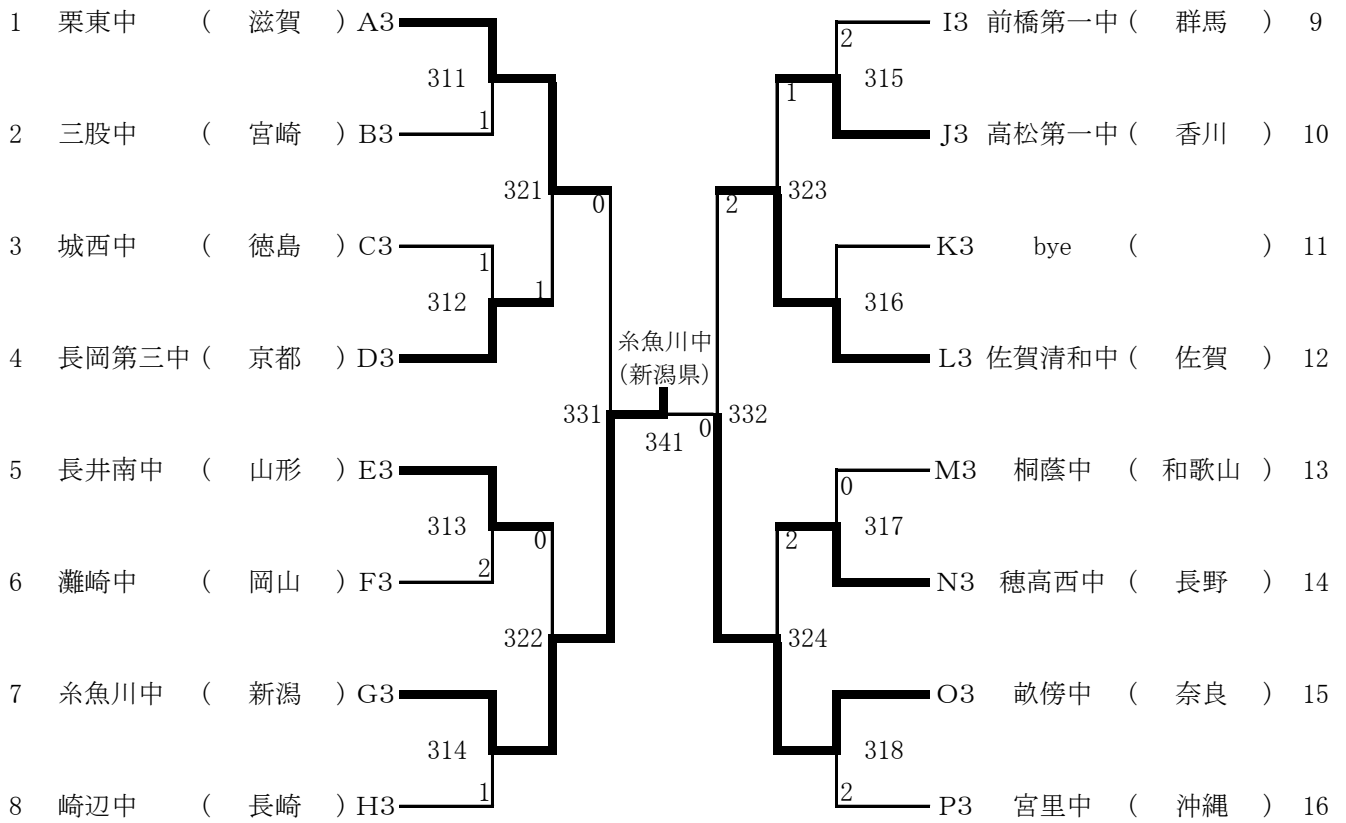

男子団体 第2ステージ 1位トーナメント

女子団体 第2ステージ 1位トーナメント

男子団体 第2ステージ 2位トーナメント

女子団体 第2ステージ 2位トーナメント

男子団体 第2ステージ 3位トーナメント

女子団体 第2ステージ 3位トーナメント

男子団体 第1ステージ(リーグ戦 1)

A ブロック		1	2	3	勝敗	得点	順位
1	野田学園中(山口)		5-0	5-0	2-0	4	1
2	栗東中(滋賀)	0-5		1-4	0-2	2	3
3	若松原中(栃木)	0-5	4-1		1-1	3	2