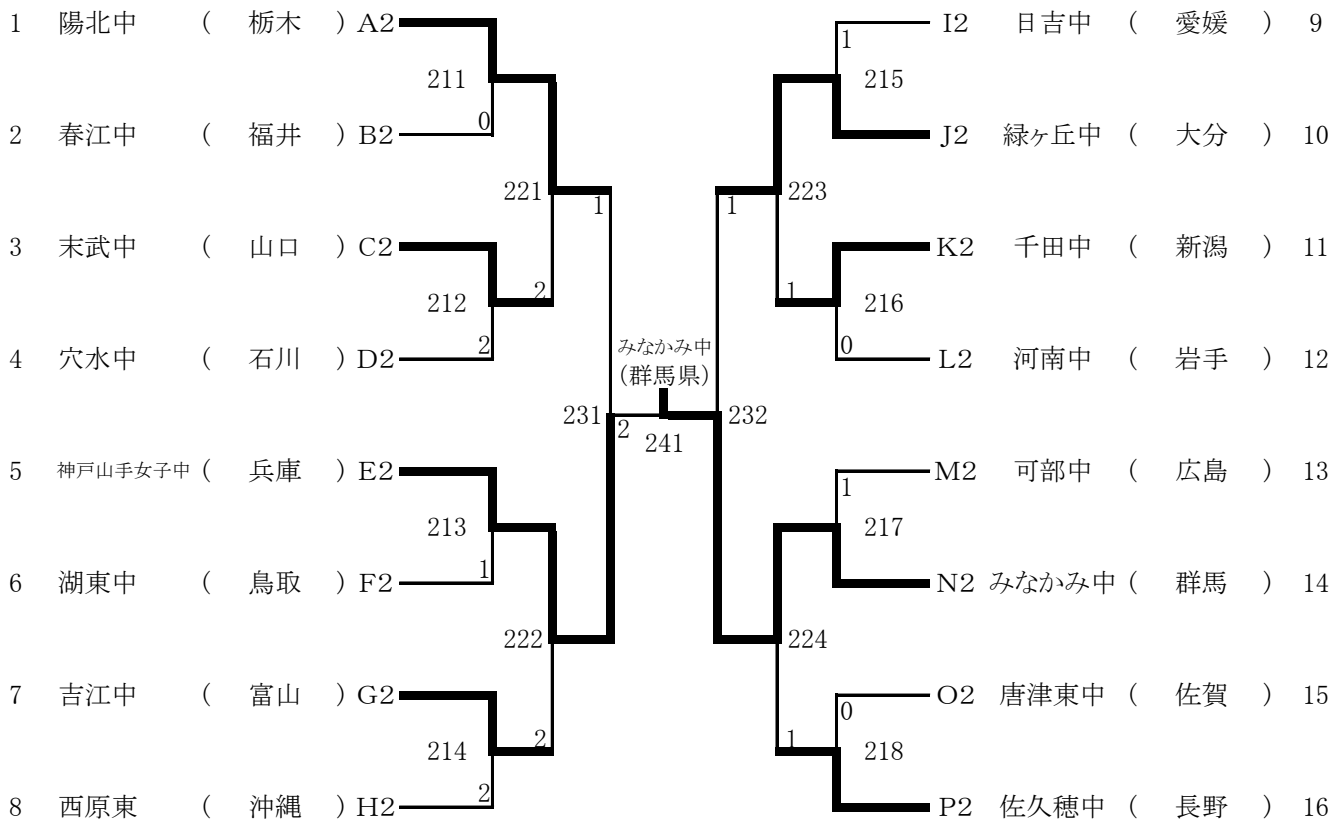

男子団体 第2ステージ 1位トーナメント

女子団体 第2ステージ 1位トーナメント

男子団体 第2ステージ 2位トーナメント

女子団体 第2ステージ 2位トーナメント

男子団体 第2ステージ 3位トーナメント

女子団体 第2ステージ 3位トーナメント

男子団体 第1ステージ(リーグ戦 1)

A ブロック		1	2	3	勝敗	得点	順位
1	野田学園中(山口)		5-0	5-0	2-0	4	1
2	栗東中(滋賀)	0-5		1-4	0-2	2	3
3	若松原中(栃木)	0-5	4-1		1-1	3	2